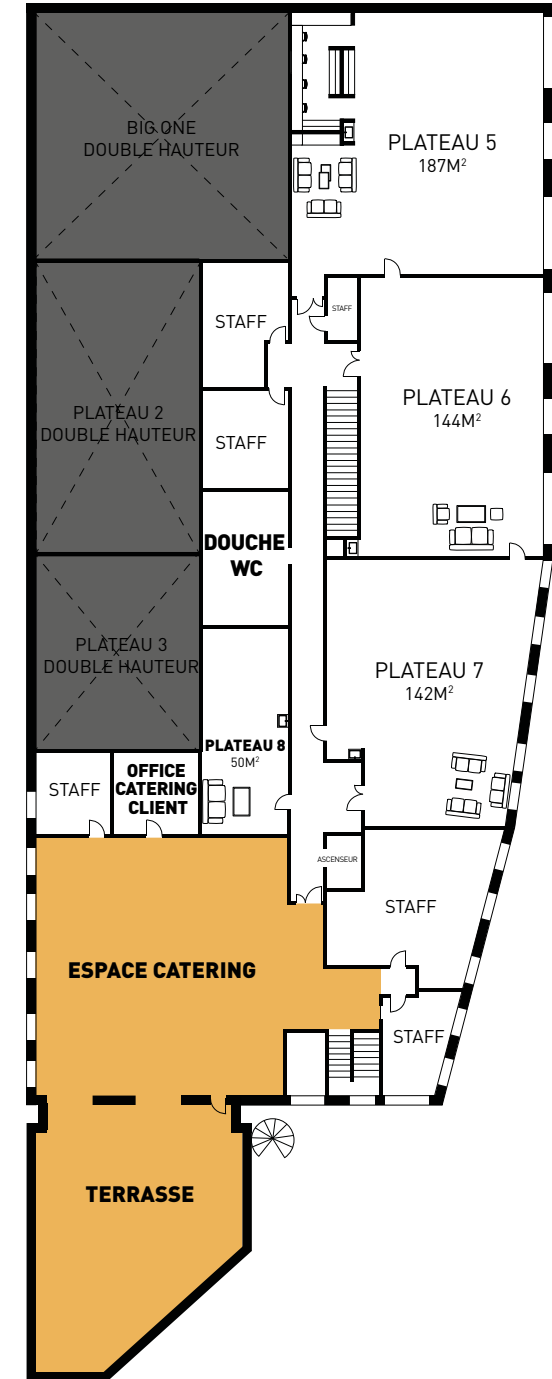

RESTAURANT

TERRASSE COUVERTE

RESTAURANT

190M²

TERRASSE

110M²

CONTACT

booking@studios-services.com

+33 (0)1 55 43 31 00

13 rue des Céréales
93210 LA PLAINE SAINT-DENIS

RESTAURANT TERRASSE

SALLE

- 23 tables en bois
- 96 chaises métal gris
- Poubelles de tri

COIN SALON / POÊLE À BOIS

- Banquettes, canapé

OFFICE CATERING CLIENT