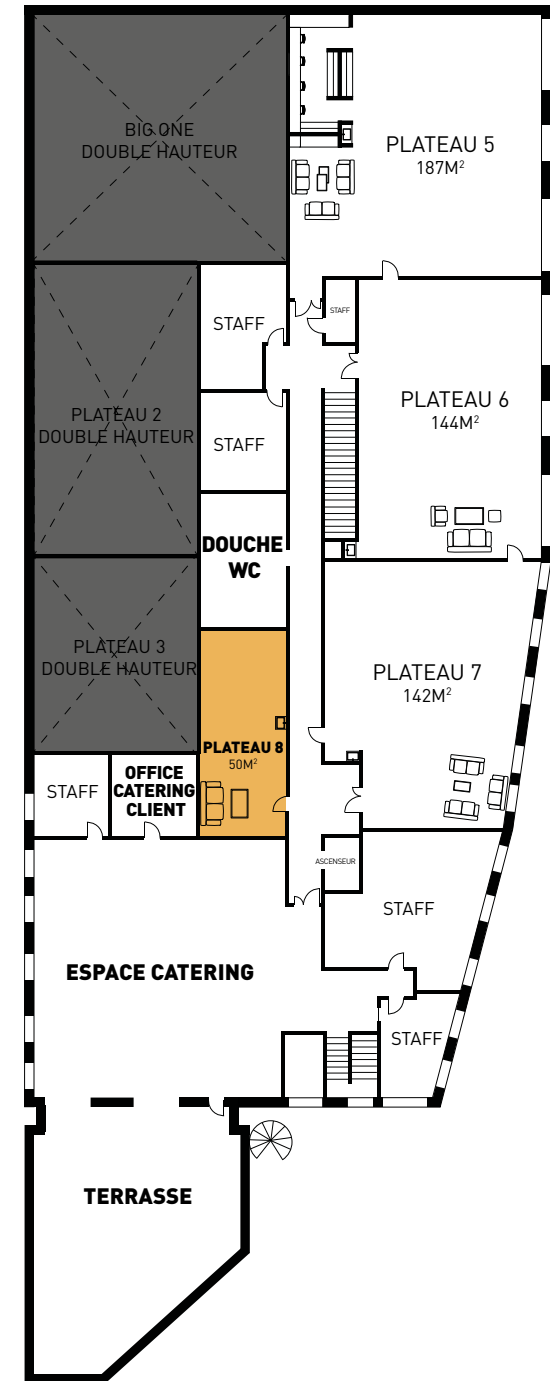

CONTACT

booking@studios-services.com

+33 (0)1 55 43 31 00

13 rue des Céréales
93210 LA PLAINE SAINT-DENIS