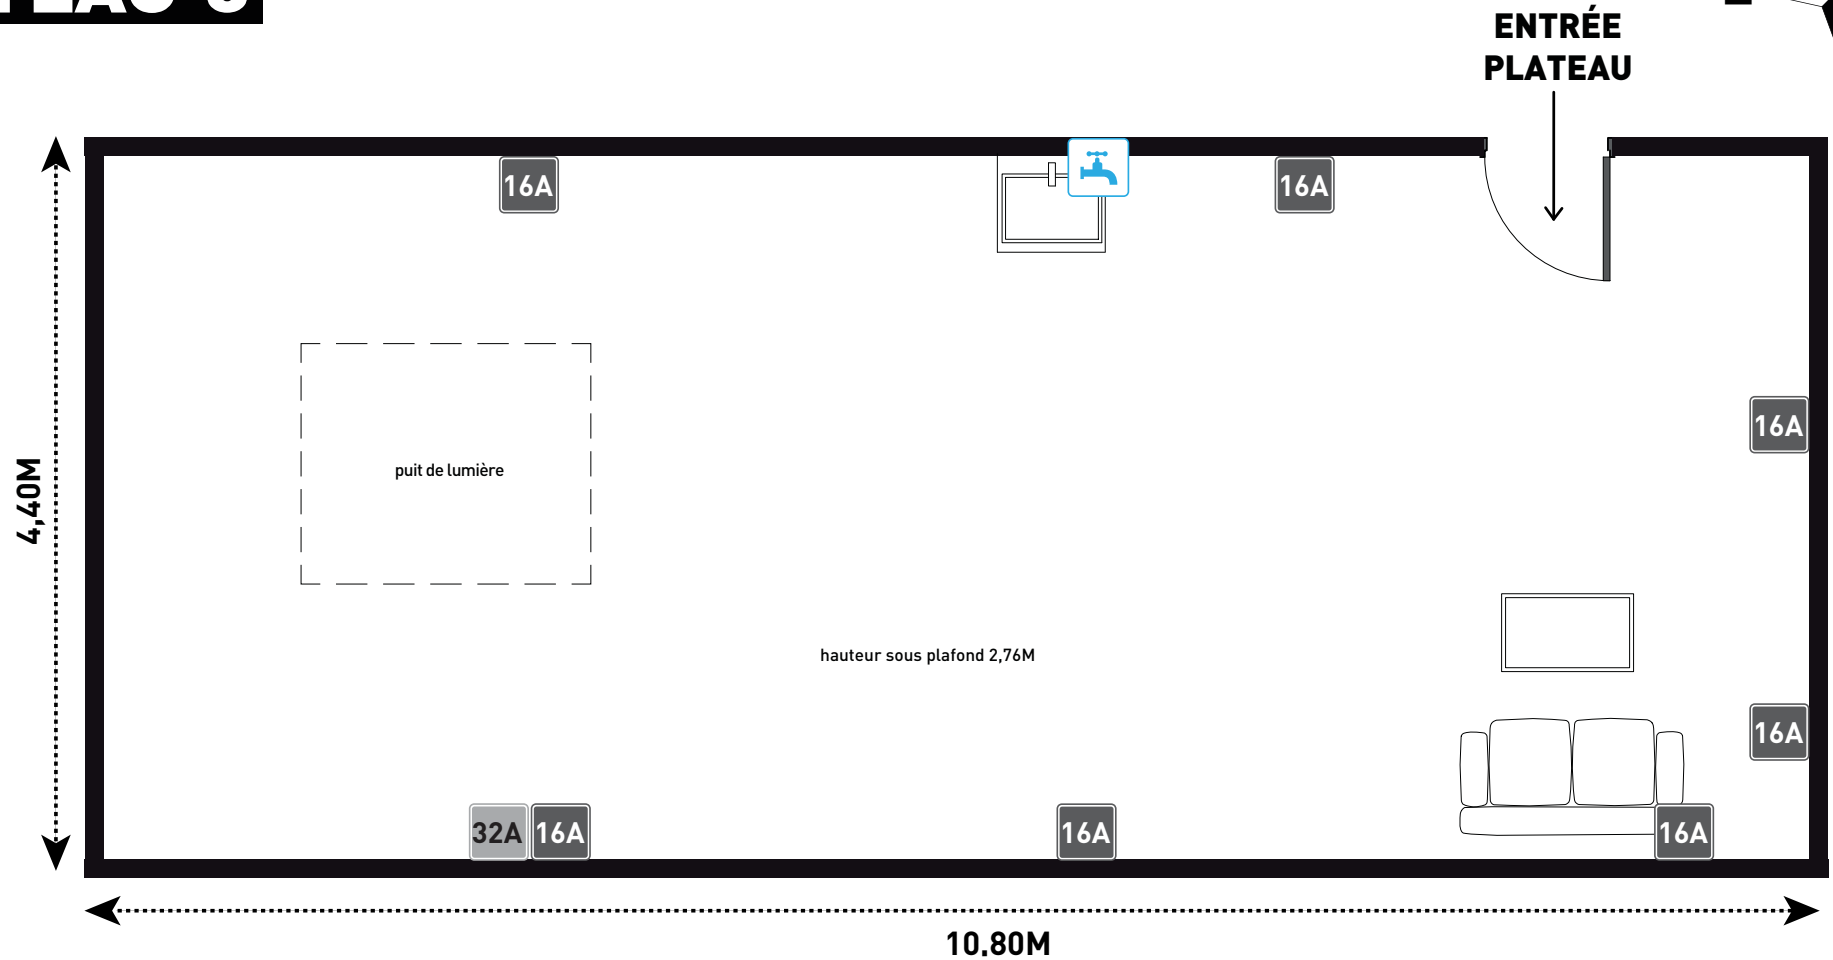

PLATEAU 8

50M²

CONTACT

booking@studios-services.com

+33 (0)1 55 43 31 00

13 rue des Céréales
93210 LA PLAINE SAINT-DENIS