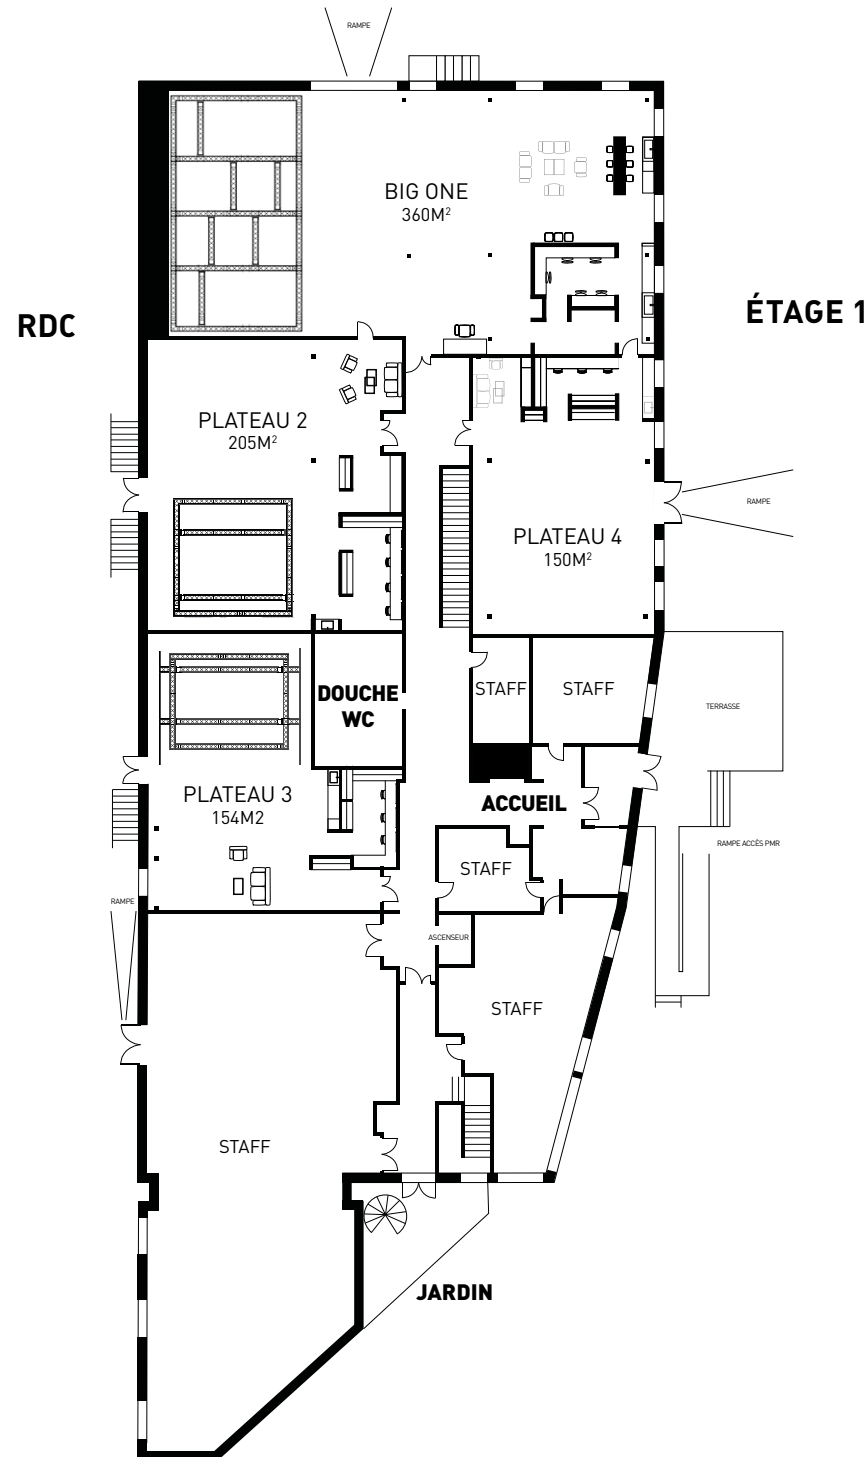

CONTACT

booking@studios-services.com

+33 (0)1 55 43 31 00

13 rue des Céréales
93210 LA PLAINE SAINT-DENIS