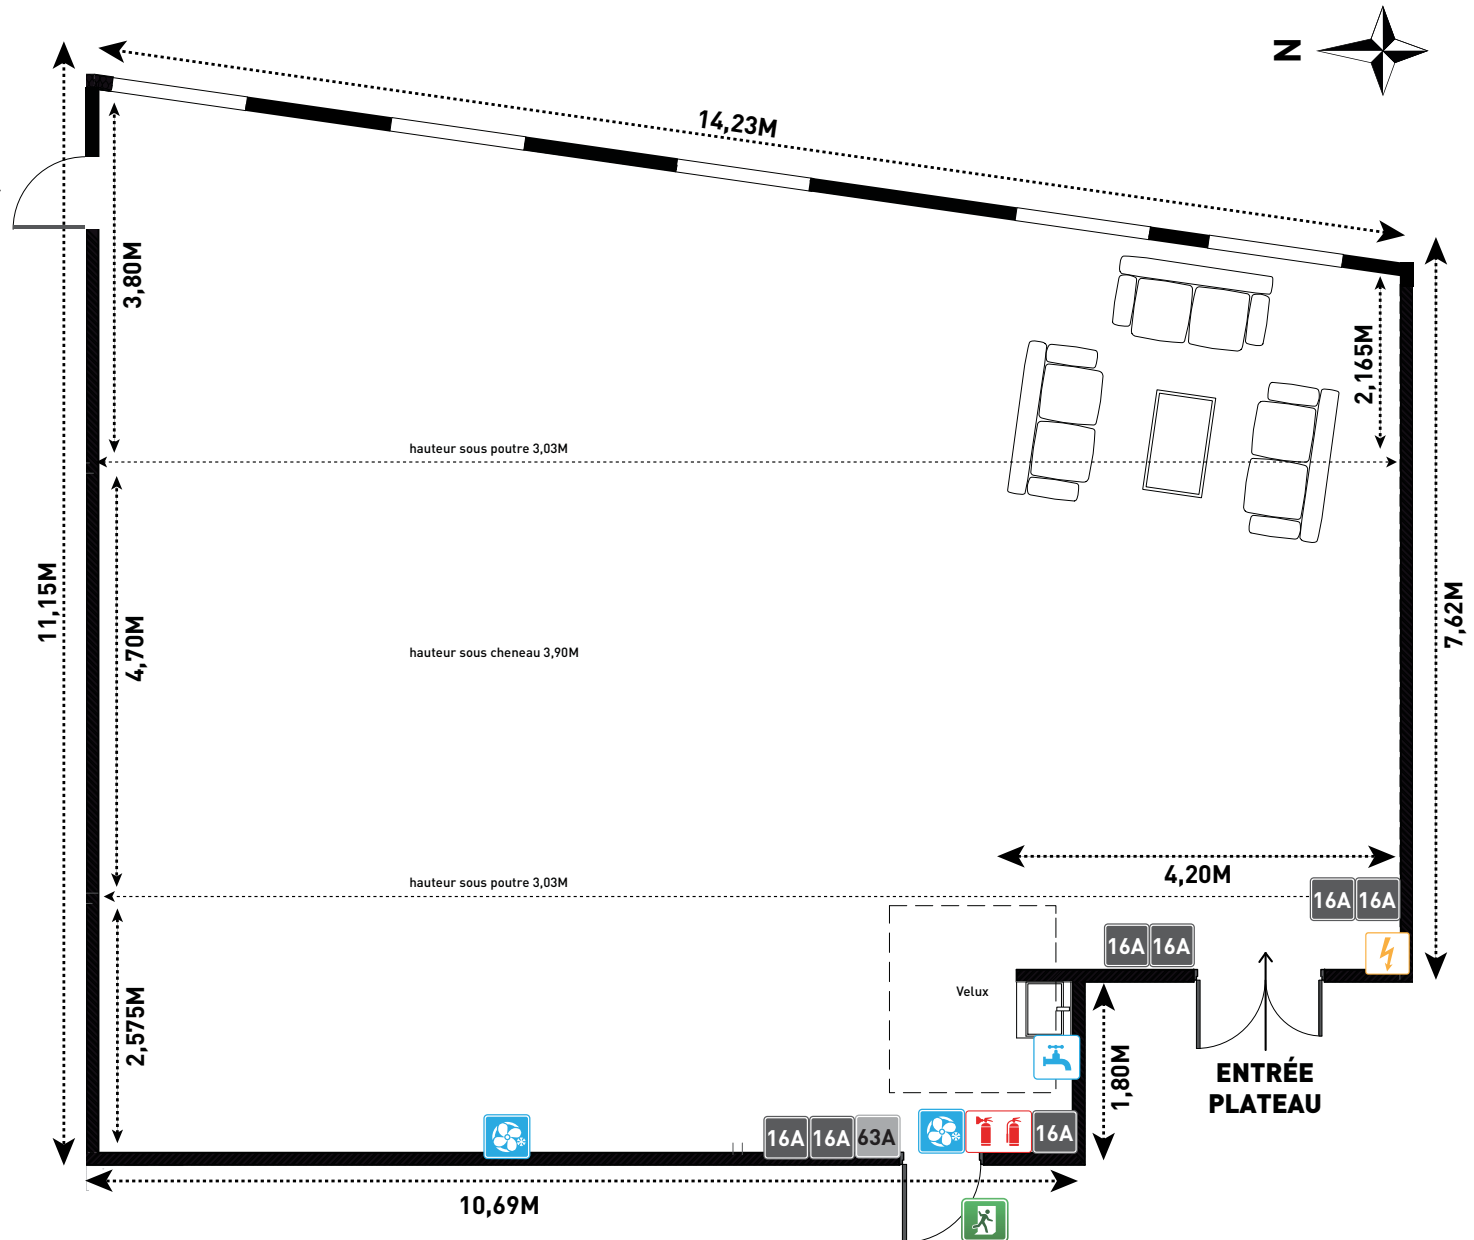

## PLATEAU 7

142M<sup>2</sup>  
DECO

ACCÈS  
PLATEAU 6

## PLATEAU 7

### CONFORT

- 1 enceinte Bose S1 Pro Bluetooth
- 10 polyboards + porte poly
- Des cubes blancs
- 1 portant
- 2 tables roulantes
- 2 fauteuils de bureau
- 3 canapés
- 1 table basse
- 2 chaises maquillages hautes
- 2 tables maquillages roulantes
- Tri sélectif