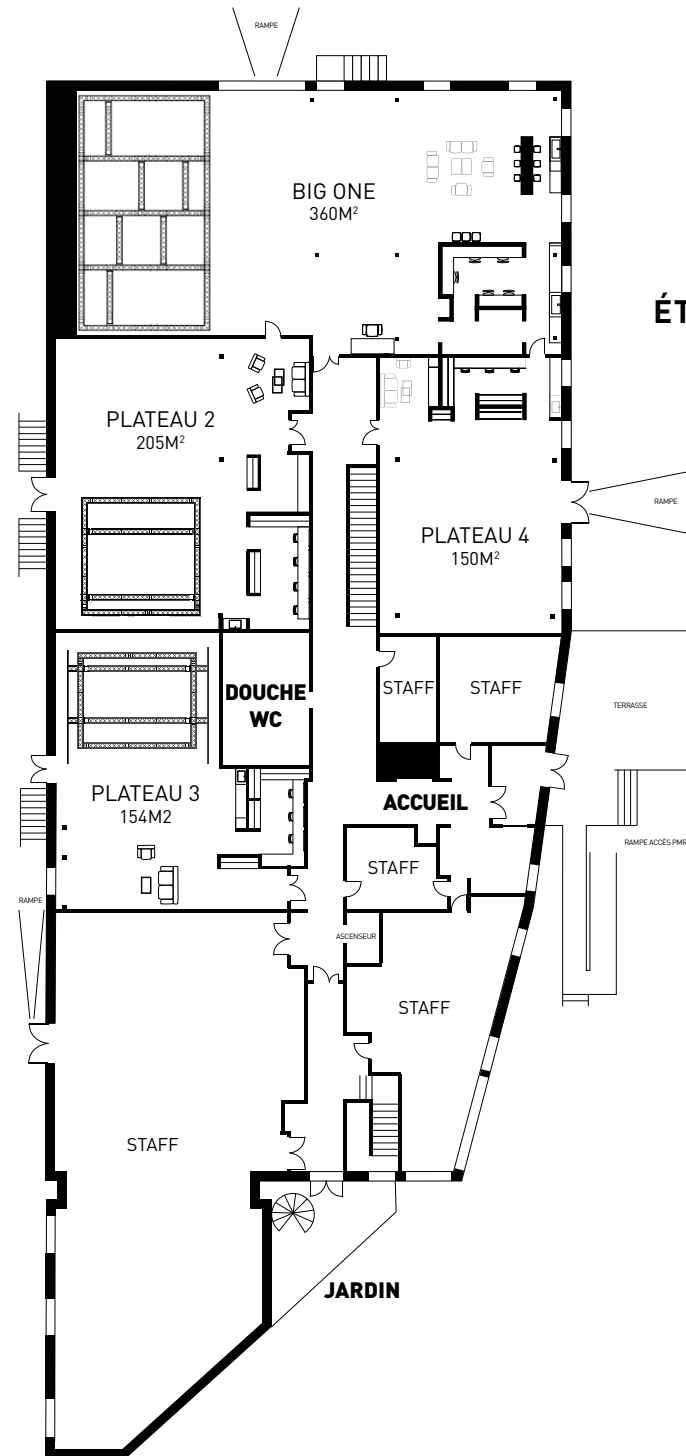

PLATEAU 6

144M²
DAYLIGHT

CONTACT

booking@studios-services.com

+33 (0)1 55 43 31 00

13 rue des Céréales
93210 LA PLAINE SAINT-DENIS

RDC

ÉTAGE 1

CONFORT

- 1 enceinte Bose S1 Pro Bluetooth
- 10 polyboards + porte poly
- Des cubes blancs
- 1 portant
- 1 table roulante
- 2 fauteuils de bureau
- 3 canapés
- 1 table basse
- 2 tables en verre
- 2 chaises maquillages hautes
- 2 tables maquillages roulantes
- Tri sélectif