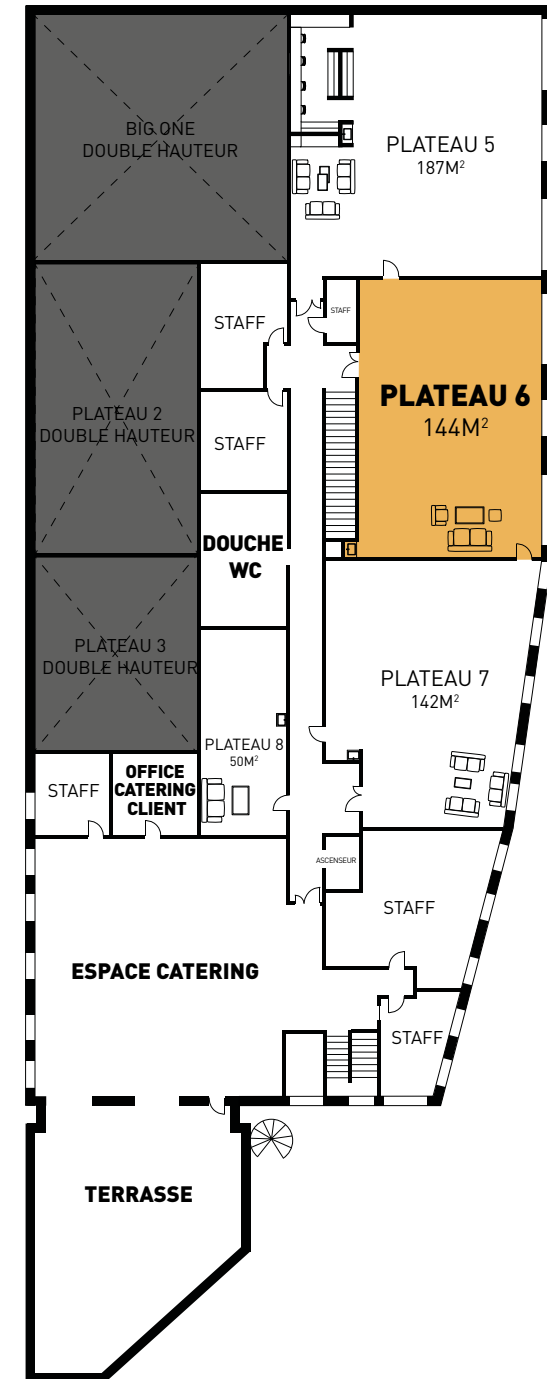

PLATEAU 6

144M²
DAYLIGHT

CONTACT

booking@studios-services.com

+33 (0)1 55 43 31 00

13 rue des Céréales
93210 LA PLAINE SAINT-DENIS

RDC

ÉTAGE 1

CONTACT

booking@studios-services.com

+33 (0)1 55 43 31 00

13 rue des Céréales
93210 LA PLAINE SAINT-DENIS

PLATEAU 6

COMMODITÉS

- 1 Machine à café à grain Jura (grains inclus)
- 1 bouilloire à température réglable
- Variété de thés
- 1 fontaine à eau filtrée (plate et pétillante)
- 1 mini frigo vitré
- Tasses, verres et mugs disponibles

CONFORT

- 1 enceinte Bose S1 Pro Bluetooth
- 10 polyboards + porte poly
- Des cubes blancs
- 1 portant
- 1 table roulante
- 2 fauteuils de bureau
- 3 canapés
- 1 table basse
- 2 tables en verre
- 2 chaises maquillages hautes
- 2 tables maquillages roulantes
- Tri sélectif