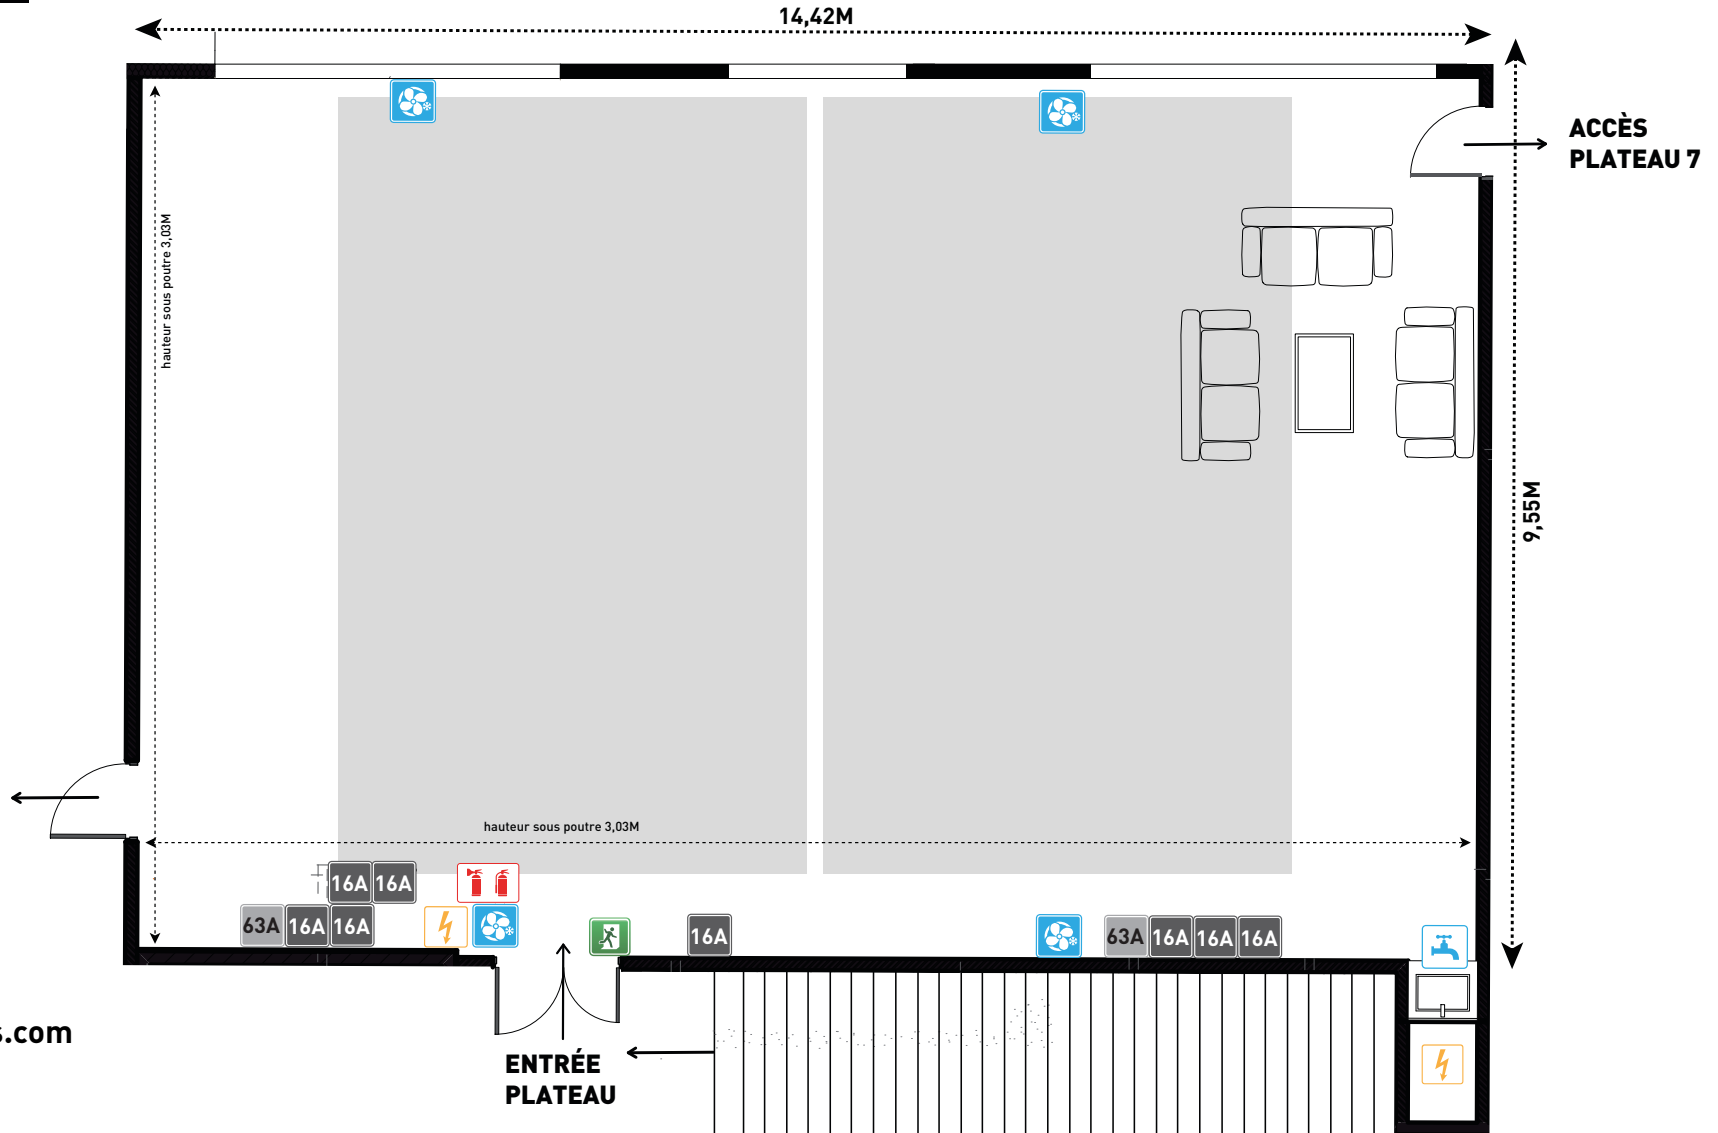

PLATEAU 6

144M²
DAYLIGHT

CONTACT

booking@studios-services.com

+33 (0)1 55 43 31 00

13 rue des Céréales
93210 LA PLAINE SAINT-DENIS