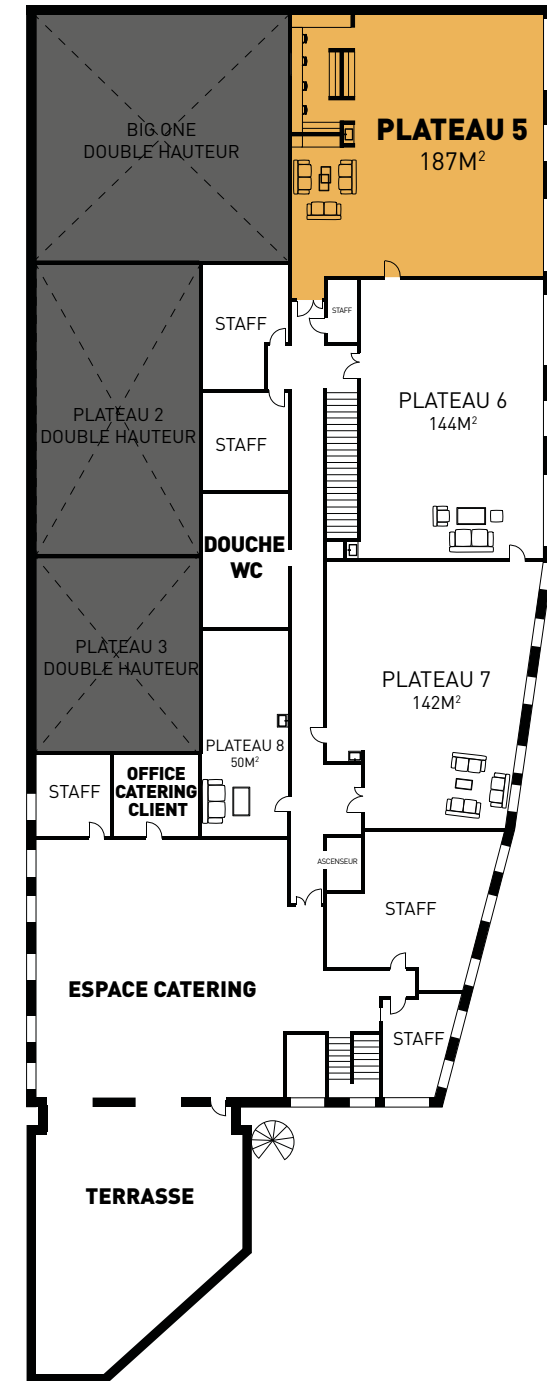

CONTACT

booking@studios-services.com

+33 (0)1 55 43 31 00

13 rue des Céréales
93210 LA PLAINE SAINT-DENIS