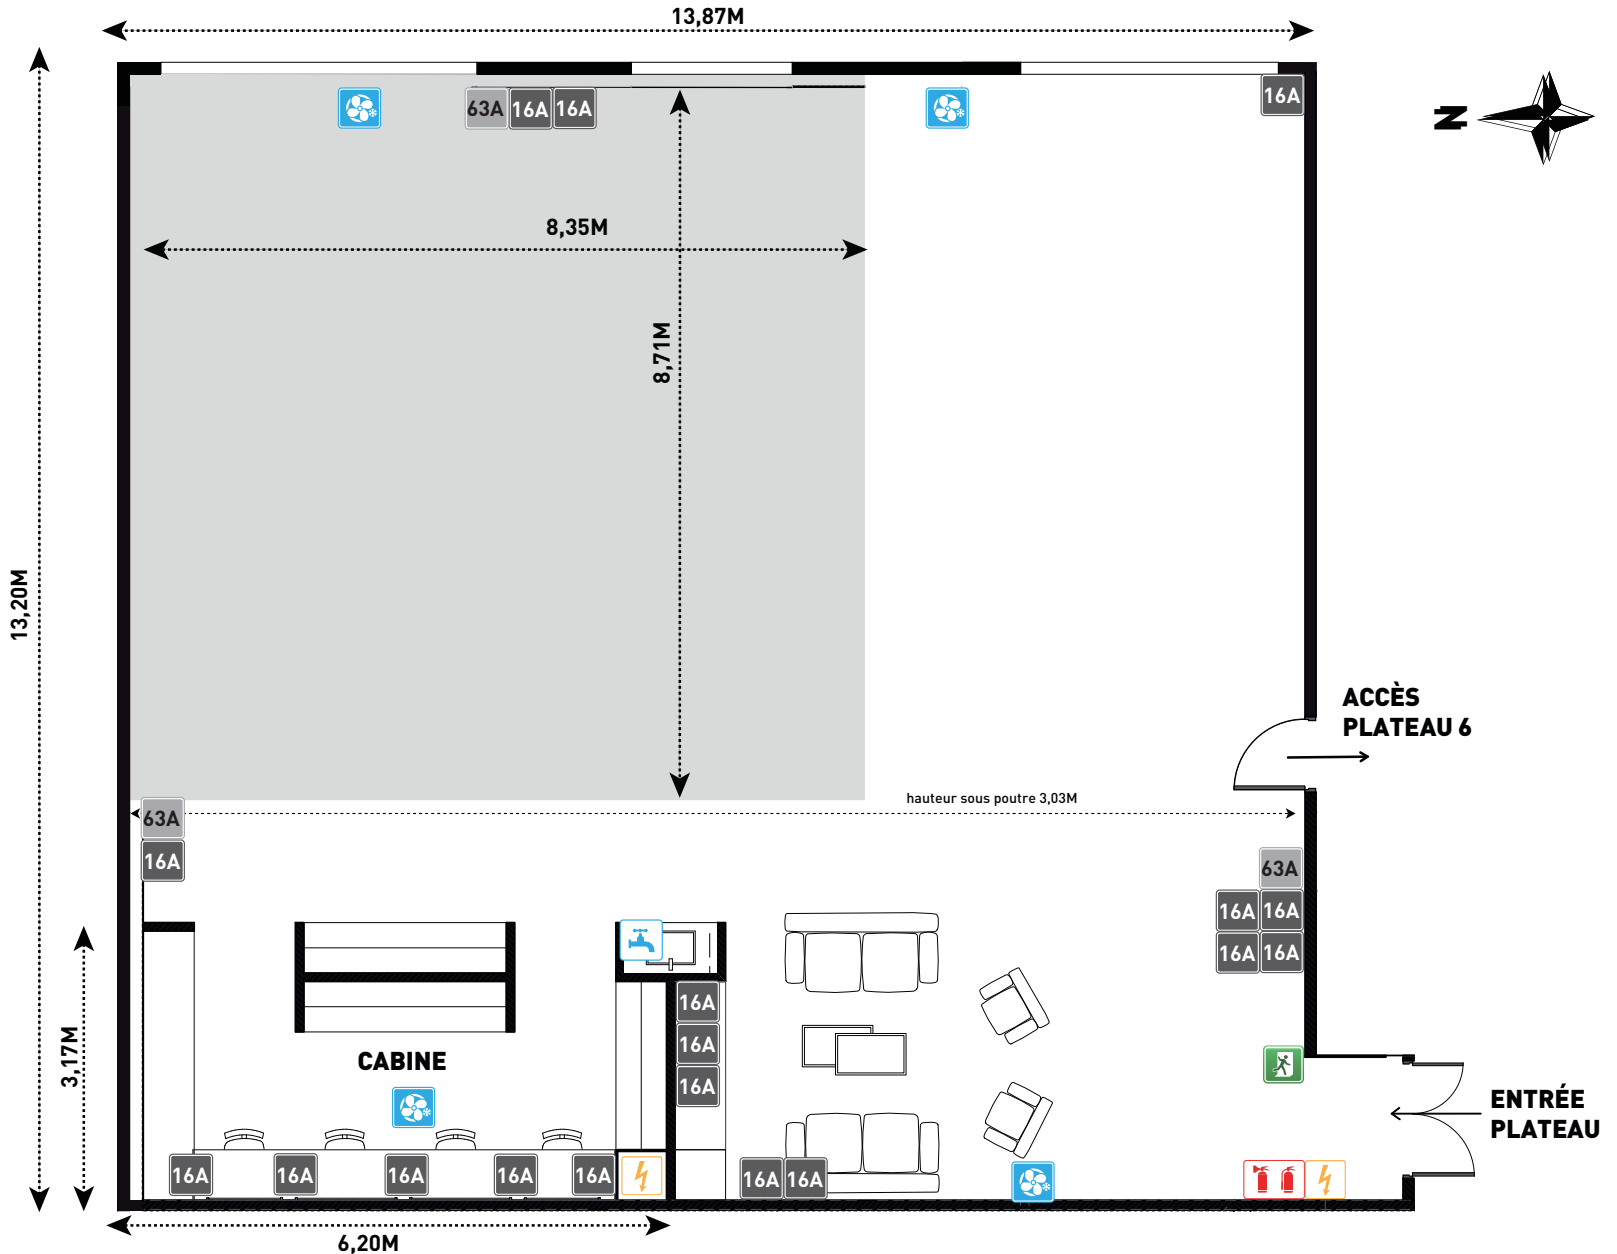

## PLATEAU 5

187M<sup>2</sup>  
CYCLO 72M<sup>2</sup>

## PLATEAU 5

### CONFORT

- 1 enceinte Bose S1 Pro Bluetooth
- 10 polyboards + porte poly
- Des cubes blancs
- 1 portant
- 1 table roulante
- 2 fauteuils de bureau
- 2 canapés et 1 pouf en cuir
- 1 table basse
- 3 chaises réal hautes disponibles dans la loge HMU
- Tri sélectif