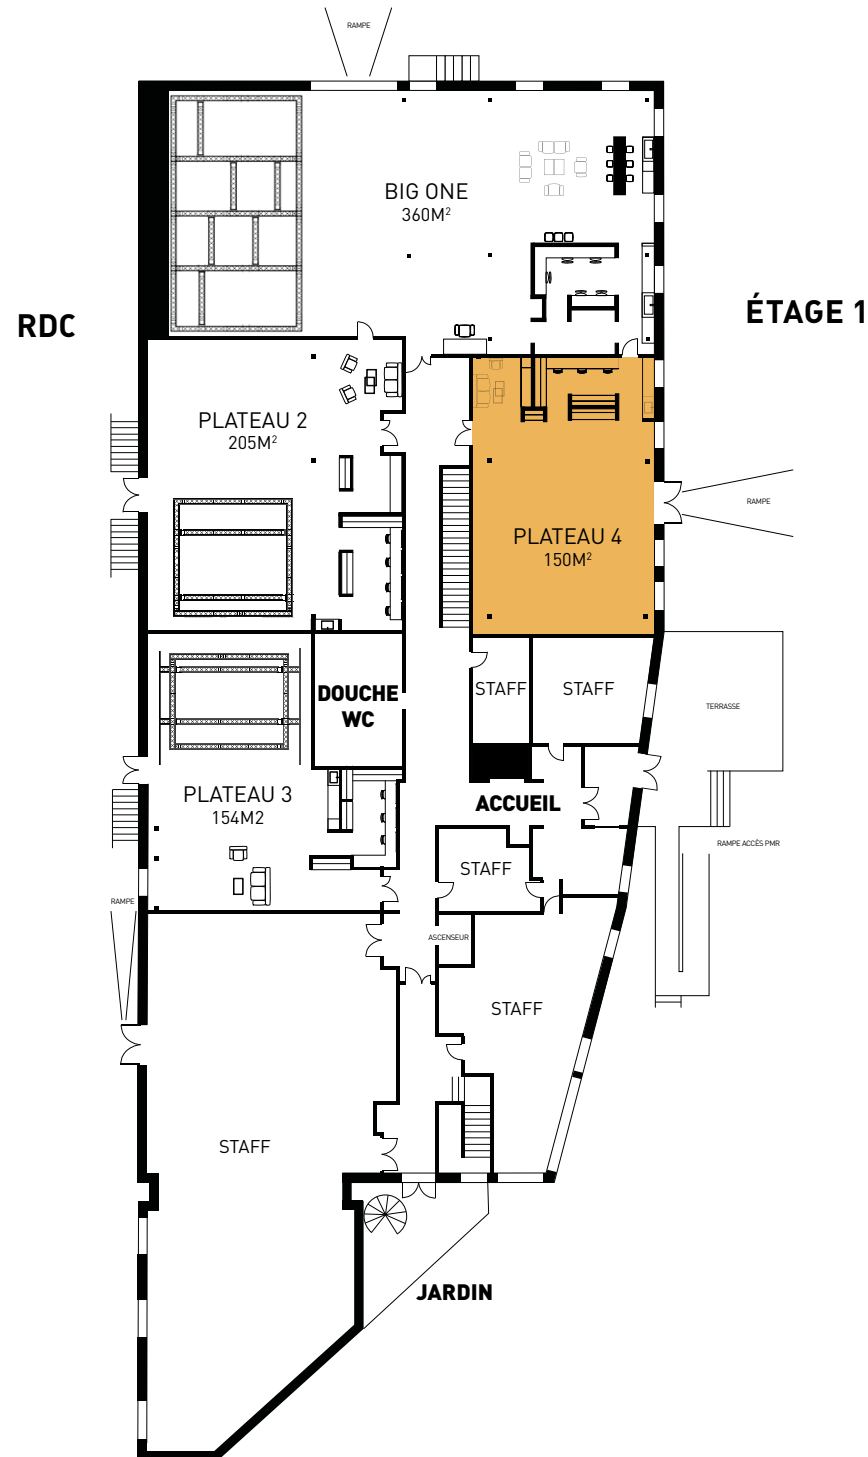

PLATEAU 4

150M²
CYCLO 82M²

CONTACT

booking@studios-services.com

+33 (0)1 55 43 31 00

13 rue des Céréales
93210 LA PLAINE SAINT-DENIS

CONTACT

booking@studios-services.com

+33 (0)1 55 43 31 00

13 rue des Céréales
93210 LA PLAINE SAINT-DENIS

PLATEAU 4

COMMODITÉS

- 1 Machine à café à grain Jura (grains inclus)
- 1 bouilloire à température réglable
- Variété de thés
- 1 fontaine à eau filtrée (plate et pétillante)
- 1 mini frigo vitré
- Tasses, verres et mugs disponibles

CONFORT

- 1 enceinte Bose S1 Pro Bluetooth
- 10 polyboards + porte poly
- Des cubes blancs
- 1 portant
- 1 table roulante
- 2 fauteuils de bureau
- 1 canapé 3 places et 1 pouf en cuir
- 2 tables basses
- 3 chaises réal hautes disponibles dans la loge HMU
- Tri sélectif