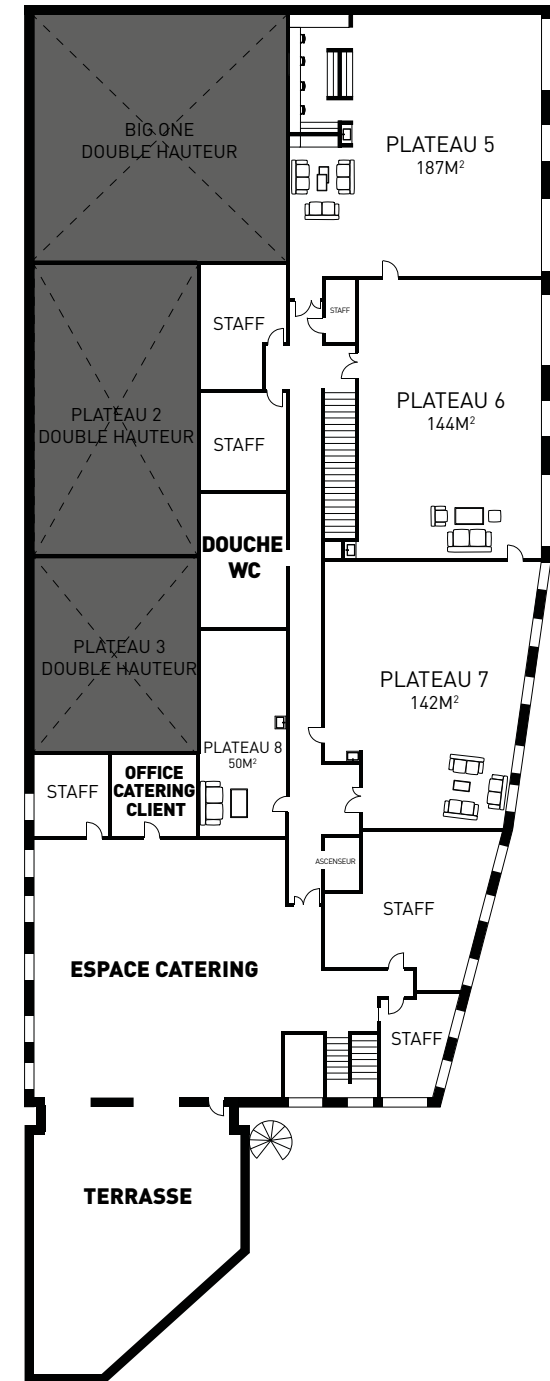

PLATEAU 4

150M²
CYCLO 82M²

CONTACT

booking@studios-services.com

+33 (0)1 55 43 31 00

13 rue des Céréales
93210 LA PLAINE SAINT-DENIS

CONTACT

booking@studios-services.com

+33 (0)1 55 43 31 00

13 rue des Céréales
93210 LA PLAINE SAINT-DENIS

PLATEAU 4

COMMODITÉS

- 1 Machine à café à grain Jura (grains inclus)
- 1 bouilloire à température réglable
- Variété de thés
- 1 fontaine à eau filtrée (plate et pétillante)
- 1 mini frigo vitré
- Tasses, verres et mugs disponibles

CONFORT

- 1 enceinte Bose S1 Pro Bluetooth
- 10 polyboards + porte poly
- Des cubes blancs
- 1 portant
- 1 table roulante
- 2 fauteuils de bureau
- 1 canapé 3 places et 1 pouf en cuir
- 2 tables basses
- 3 chaises réal hautes disponibles dans la loge HMU
- Tri sélectif