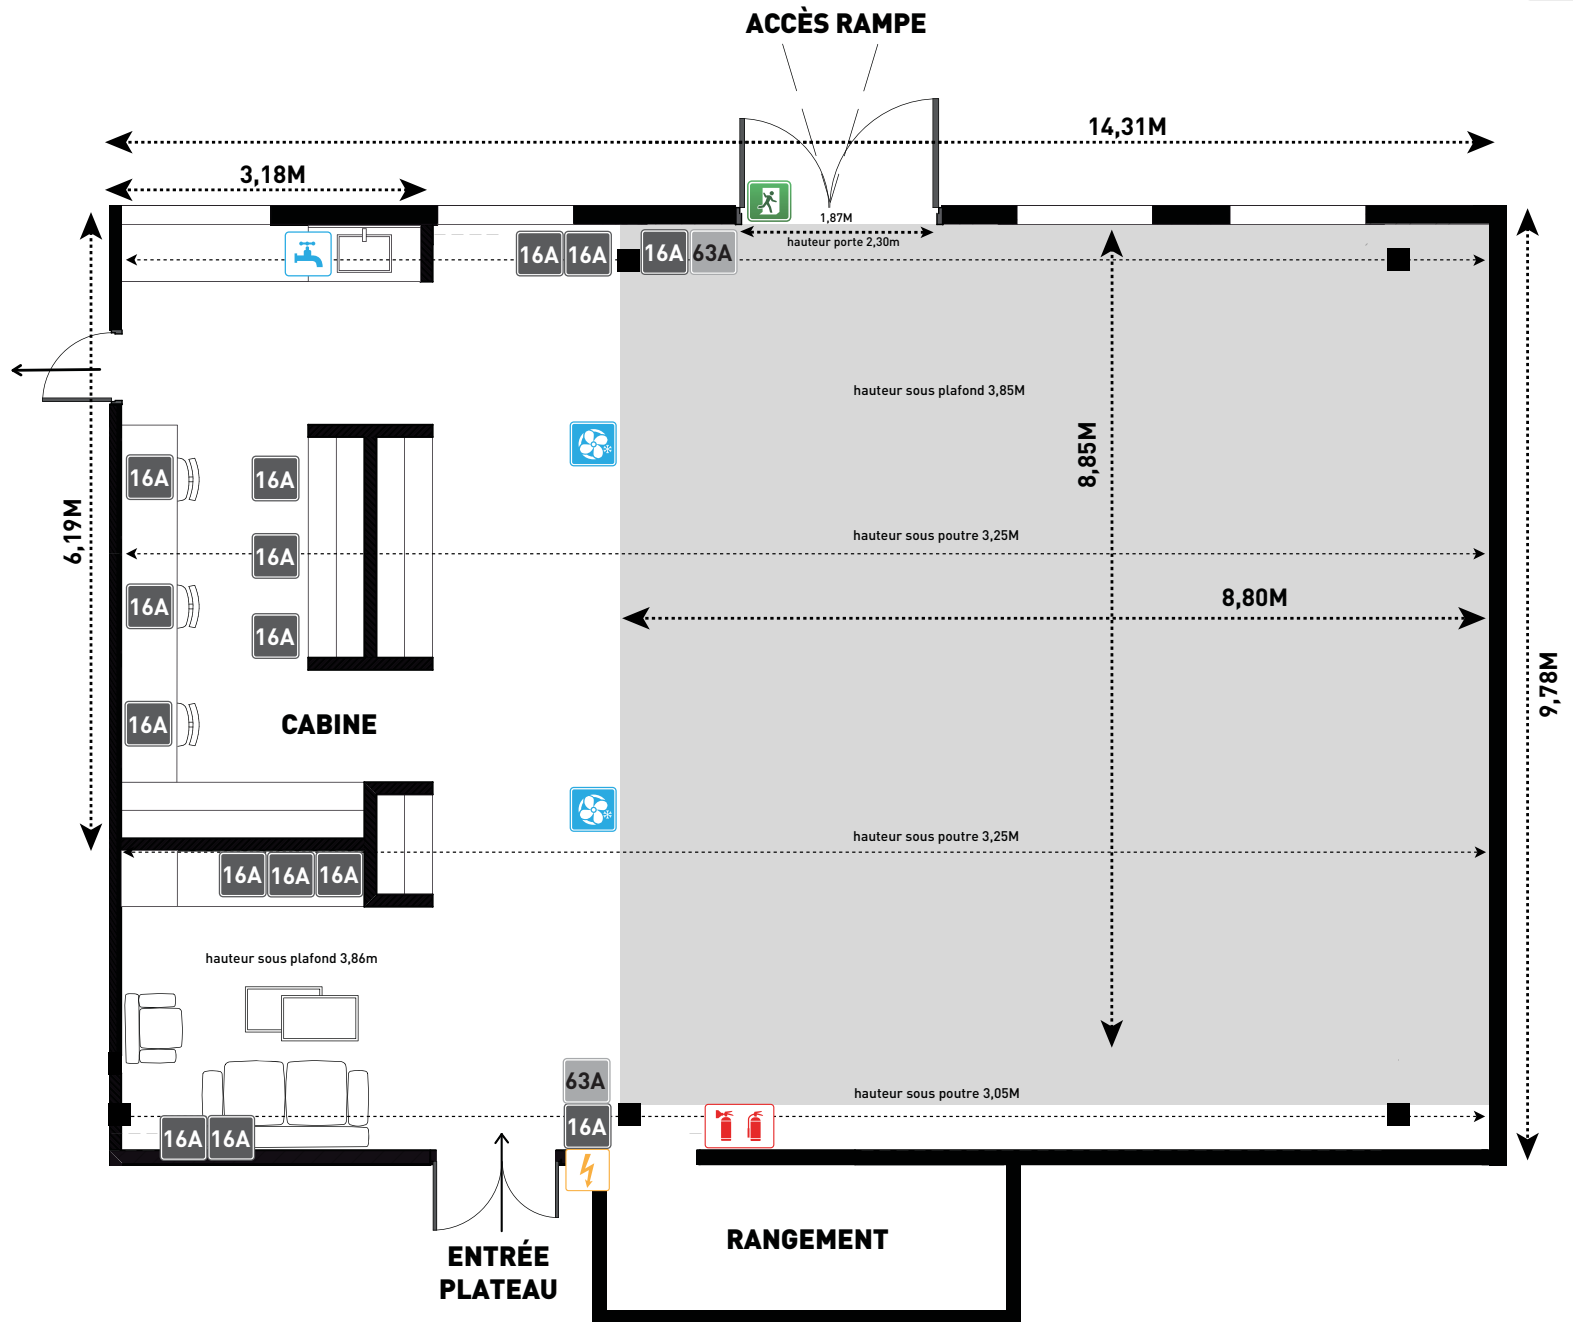

PLATEAU 4

150M²
CYCLO 82M²

CONTACT

booking@studios-services.com

+33 (0)1 55 43 31 00

13 rue des Céréales
93210 LA PLAINE SAINT-DENIS