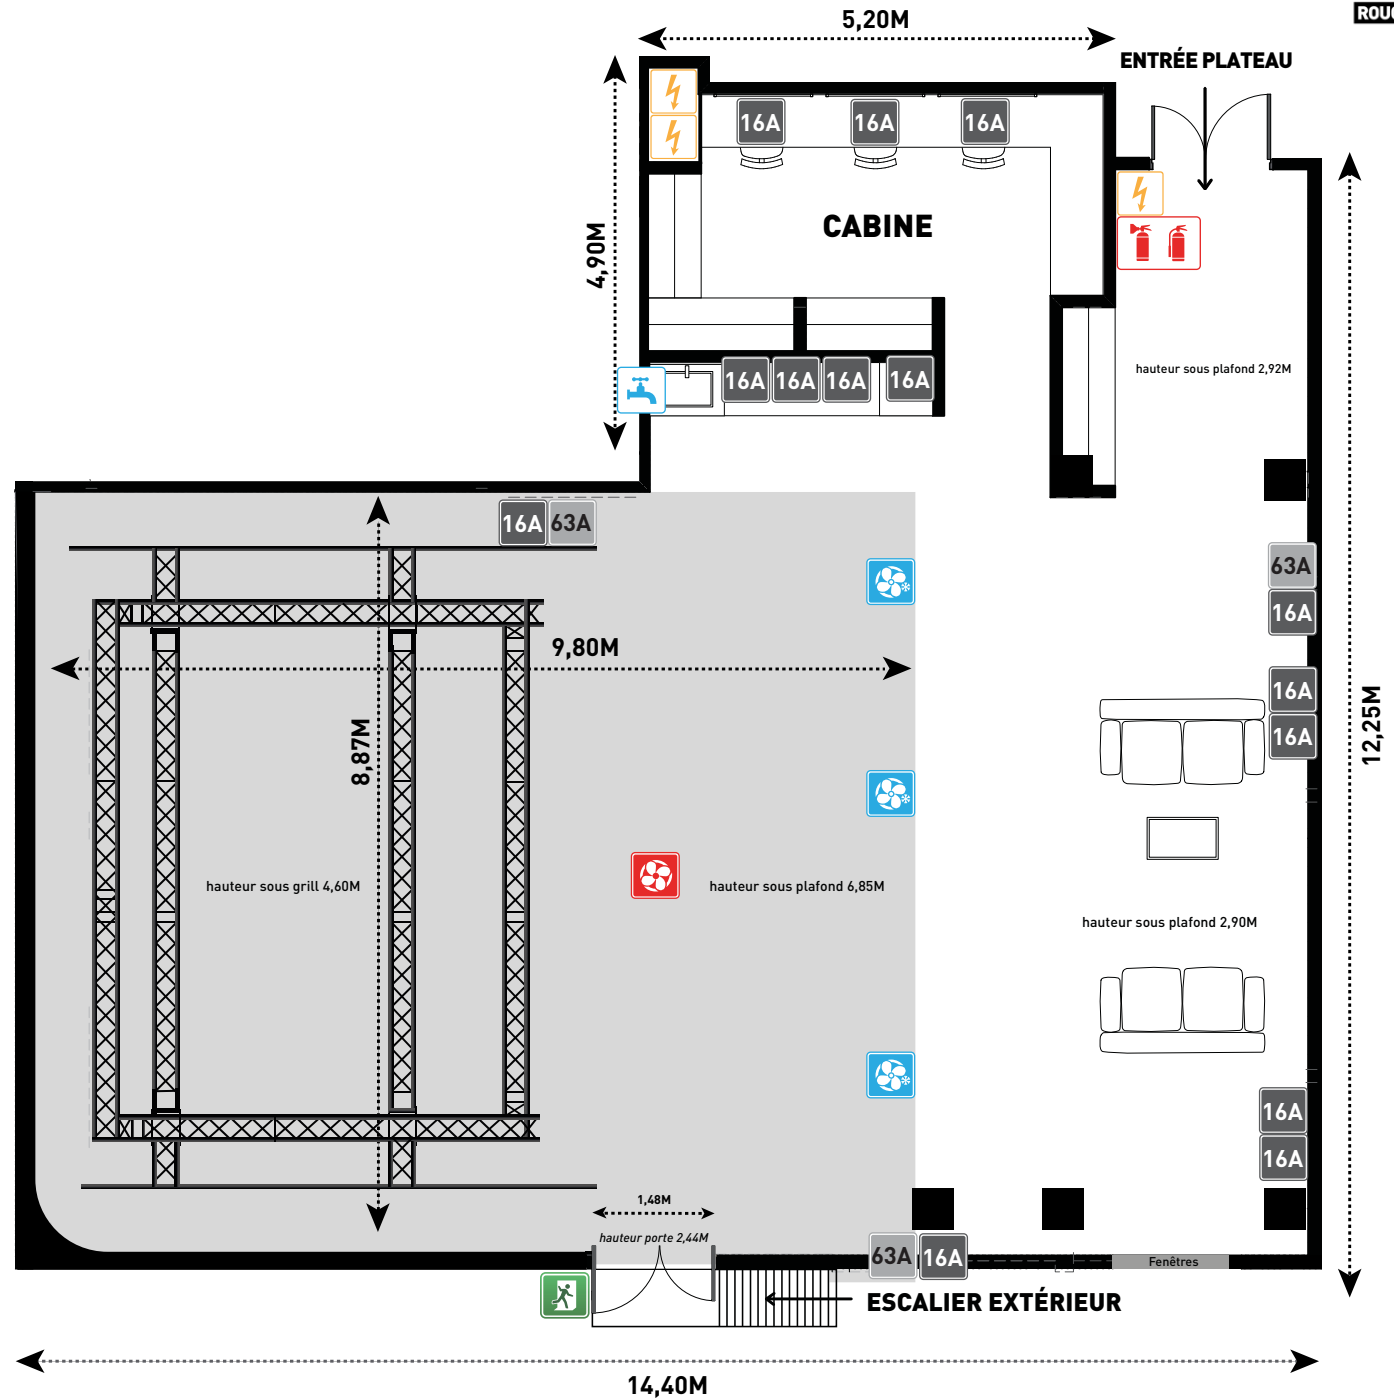

PLATEAU 3

154M²
CYCLO 81M²
2 FACES

CONTACT

booking@studios-services.com
+33 (0)1 55 43 31 00

13 rue des Céréales
93210 LA PLAINE SAINT-DENIS