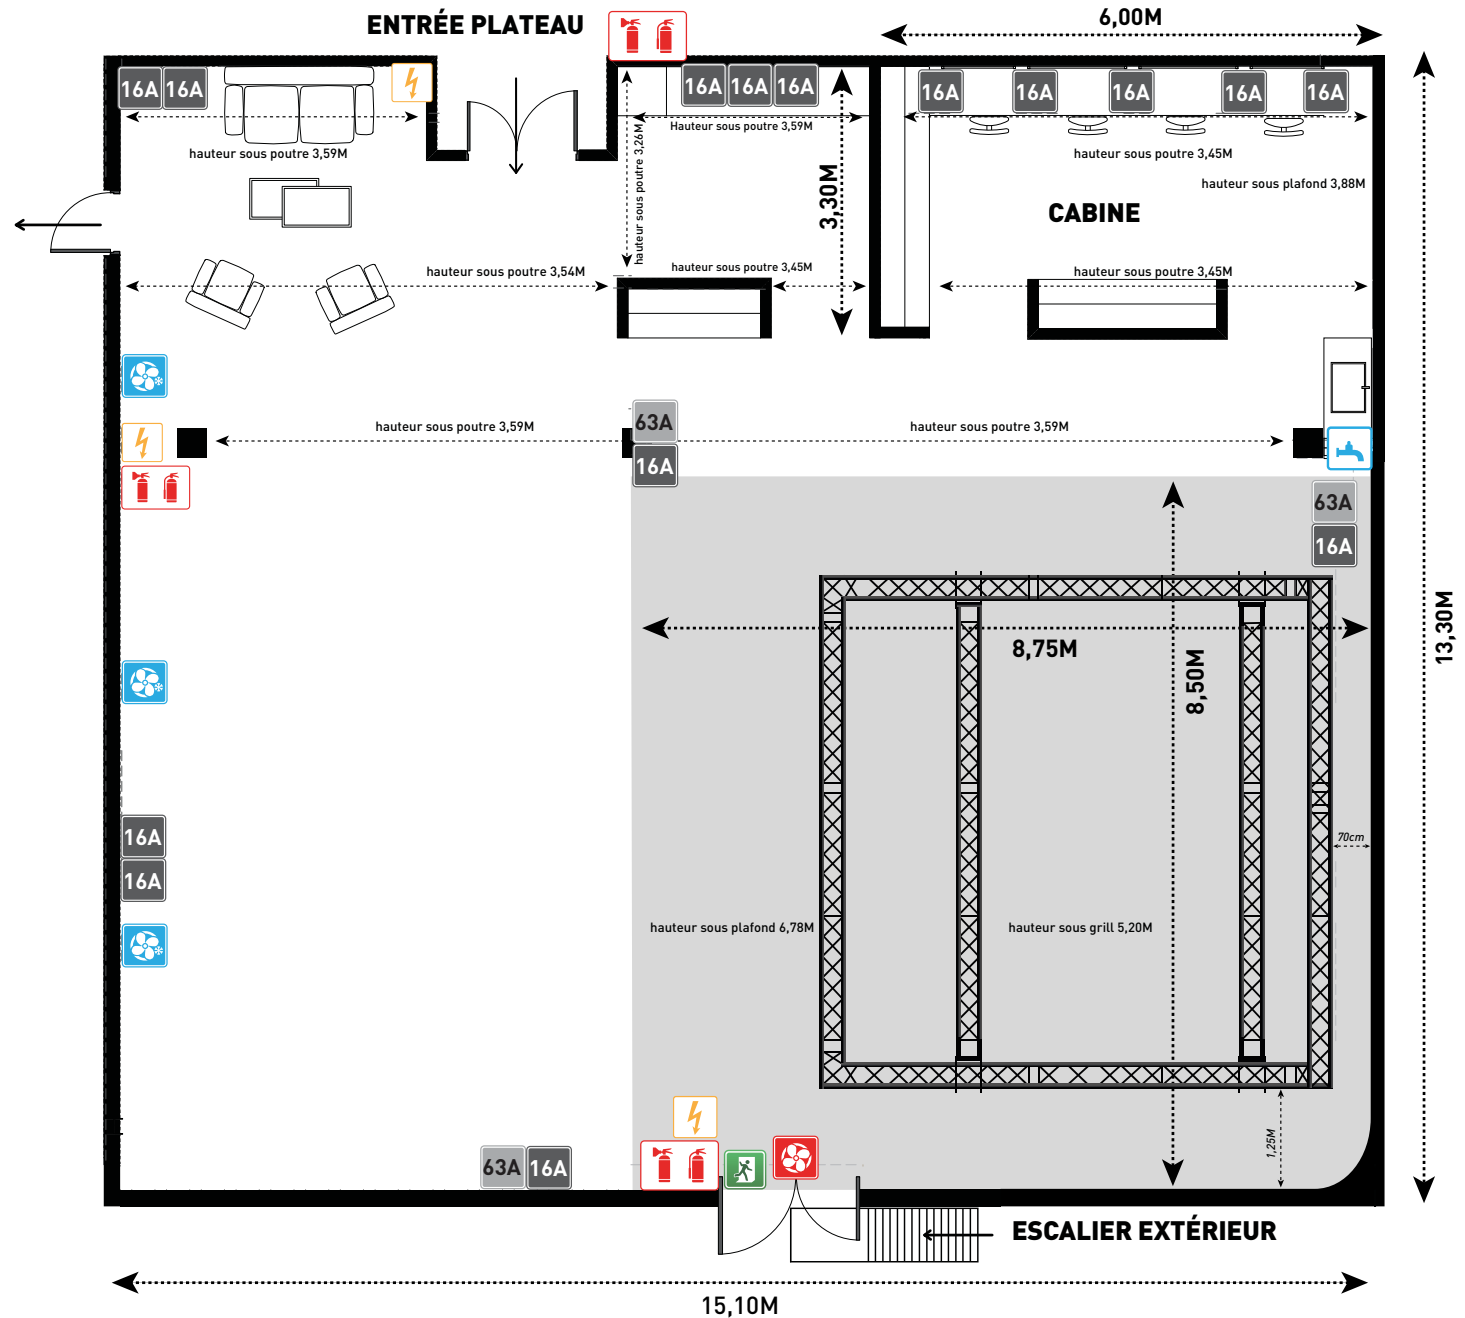

PLATEAU 2

205M²
CYCLO 72M²
2 FACES

CONTACT

booking@studios-services.com

+33 (0)1 55 43 31 00

13 rue des Céréales
93210 LA PLAINE SAINT-DENIS