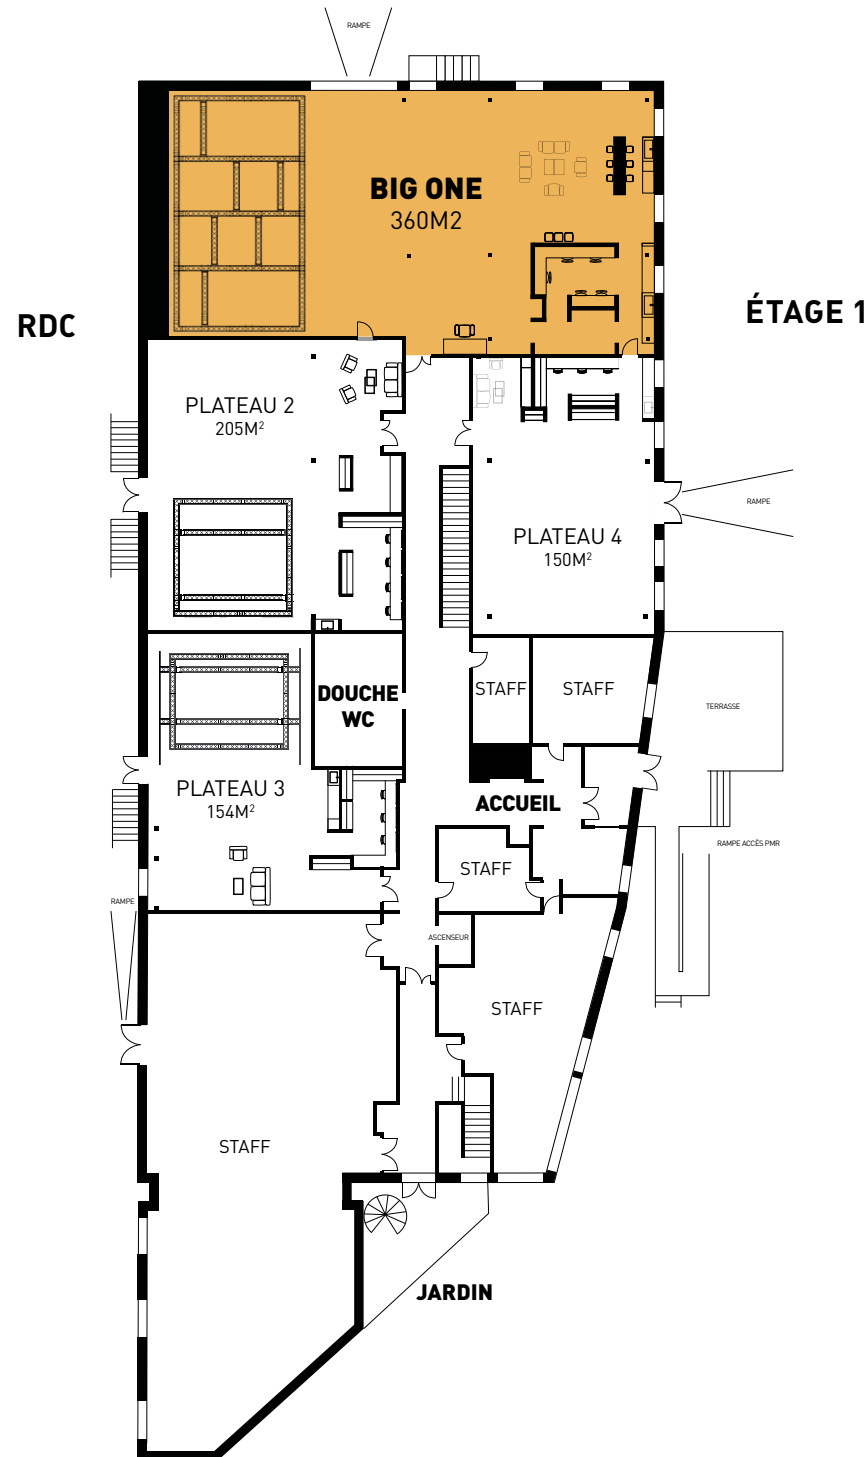

BIG ONE

360M²
CYCLO 172M²
3 FACES

CONTACT

booking@studios-services.com

+33 (0)1 55 43 31 00

13 rue des Céréales
93210 LA PLAINE SAINT-DENIS

CONTACT

booking@studios-services.com

CONFORT

- 1 enceinte Bose S1 Pro Bluetooth
- 10 polyboards + porte poly
- Des cubes blancs
- 1 portant
- 3 tables roulantes
- 4 fauteuils de bureau
- 3 canapés
- 3 tables basse (2 Rectangulaires en métal et 1 carré en métal)
- 5 chaises réal hautes disponibles dans la loge HMU
- 1 table bar avec 6 chaises hautes
- Tri sélectif