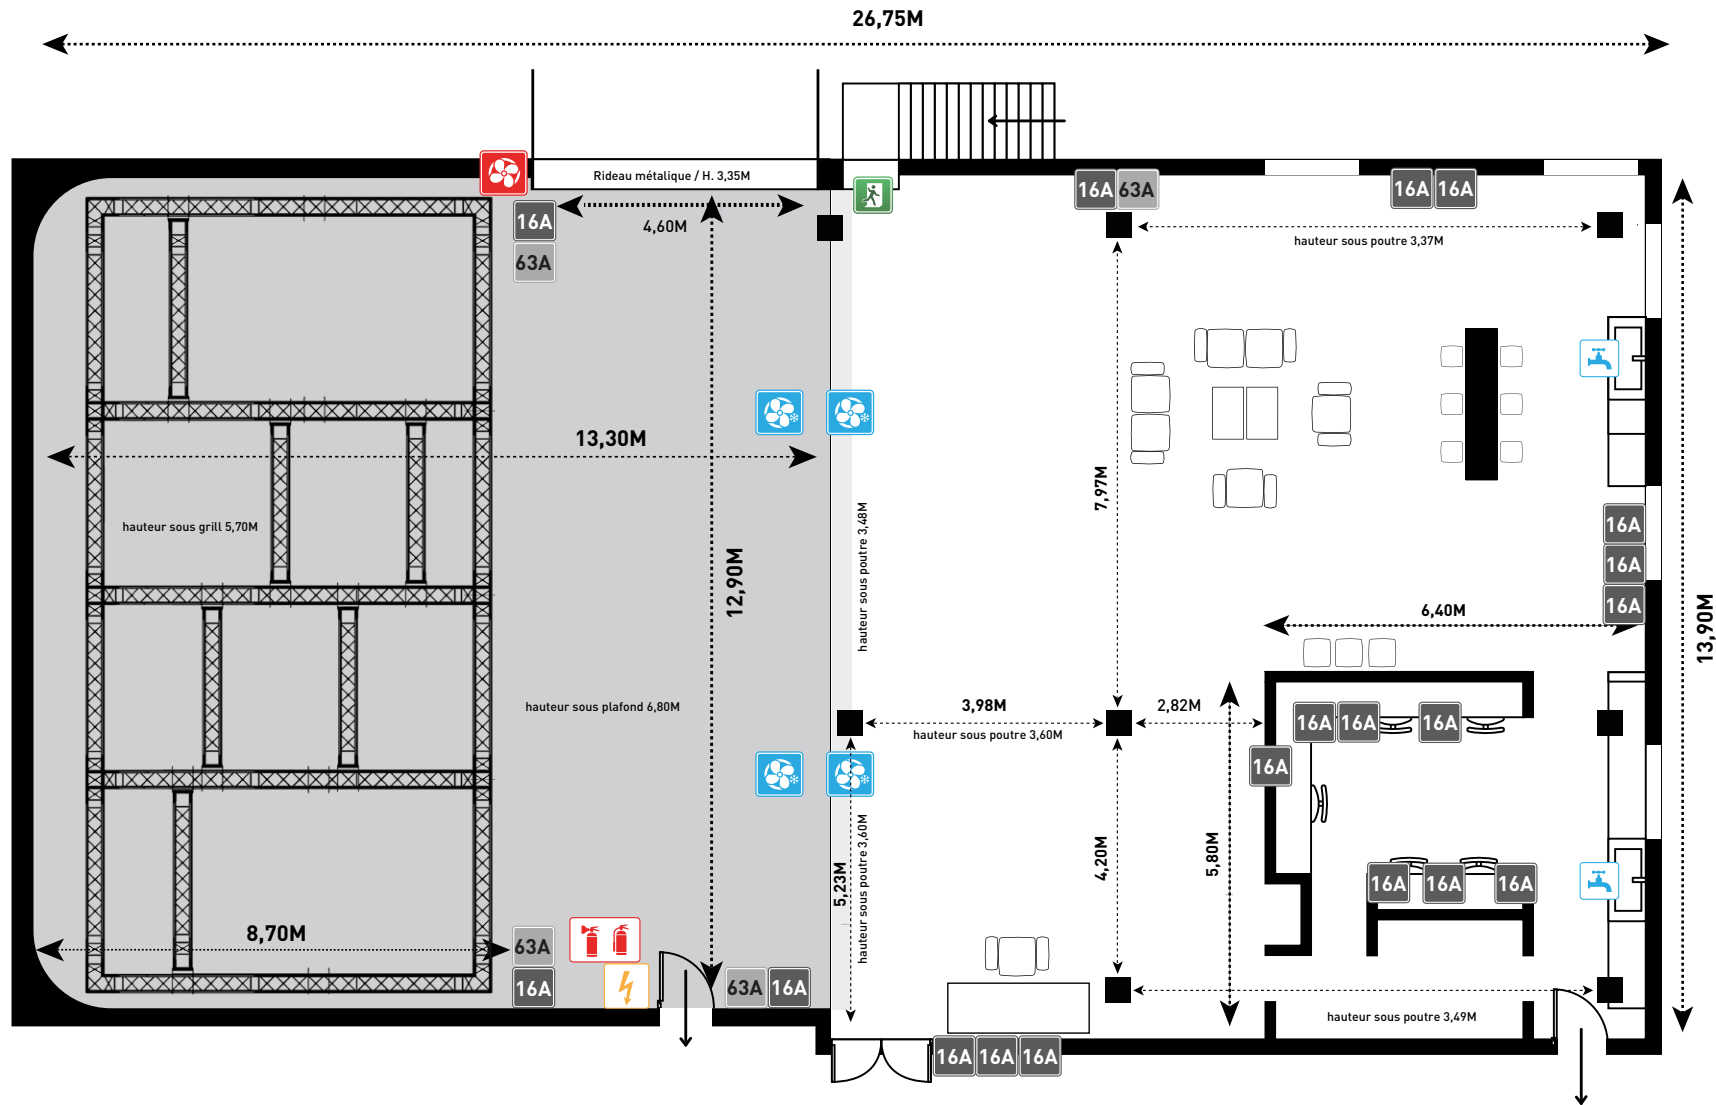

BIG ONE

360M²
CYCLO 172M²
3 FACES

CONTACT

booking@studios-services.com

+33 (0)1 55 43 31 00

13 rue des Céréales
93210 LA PLAINE SAINT-DENIS