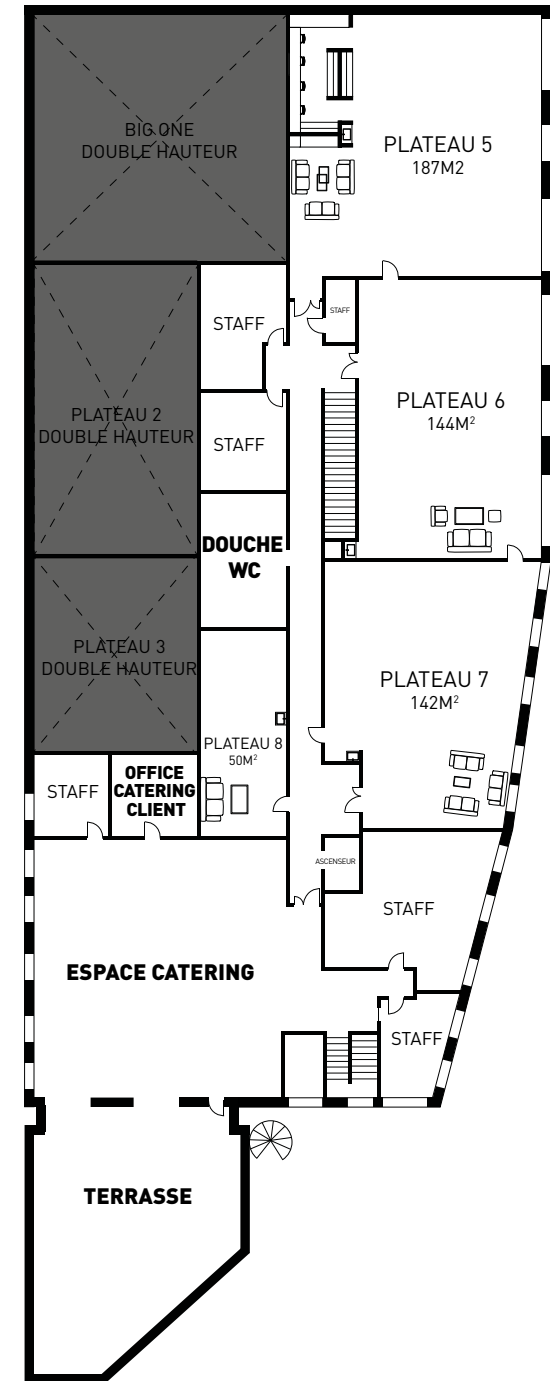

BIG ONE

360M²
CYCLO 172M²
3 FACES

CONTACT

booking@studios-services.com

+33 (0)1 55 43 31 00

13 rue des Céréales
93210 LA PLAINE SAINT-DENIS

CONTACT

booking@studios-services.com

+33 (0)1 55 43 31 00

13 rue des Céréales
93210 LA PLAINE SAINT-DENIS

BIG ONE

COMMODITÉS

- 1 Machine à café à grain Jura (grains inclus)
- 1 bouilloire à température réglable
- Variété de thés
- 1 fontaine à eau filtrée (plate et pétillante)
- 1 mini frigo vitré
- Tasses, verres et mugs disponibles

CONFORT

- 1 enceinte Bose S1 Pro Bluetooth
- 10 polyboards + porte poly
- Des cubes blancs
- 1 portant
- 3 tables roulantes
- 4 fauteuils de bureau
- 3 canapés
- 3 tables basse (2 Rectangulaires en métal et 1 carré en métal)
- 5 chaises réal hautes disponibles dans la loge HMU
- 1 table bar avec 6 chaises hautes
- Tri sélectif