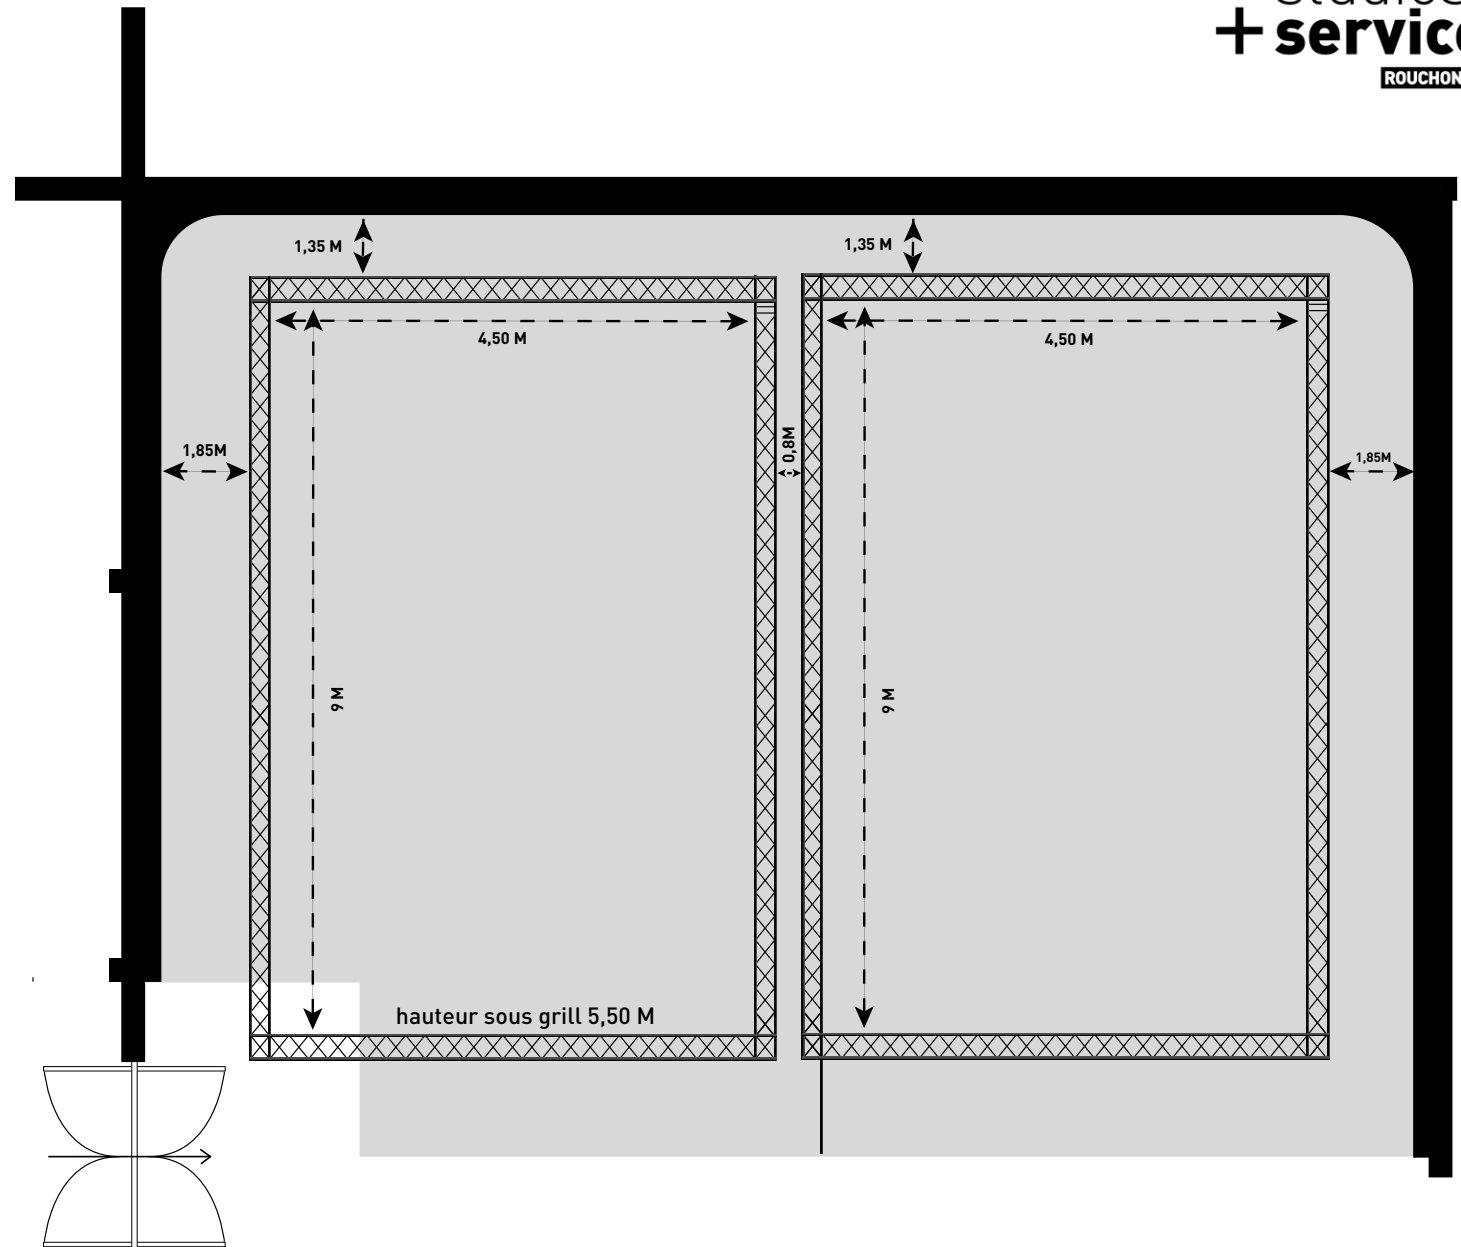

PLATEAU C1

GRILLS

- 2 grills motorisés indépendants
- 8 moteurs, 4 par cadre
- 600 kg par cadre (hors structure, moteur et stop chute)

CONTACT

booking@studios-services.com
+33 (0)1 55 43 31 00

126 rue de la Garance
Bât 211
93300 AUBERVILLIERS