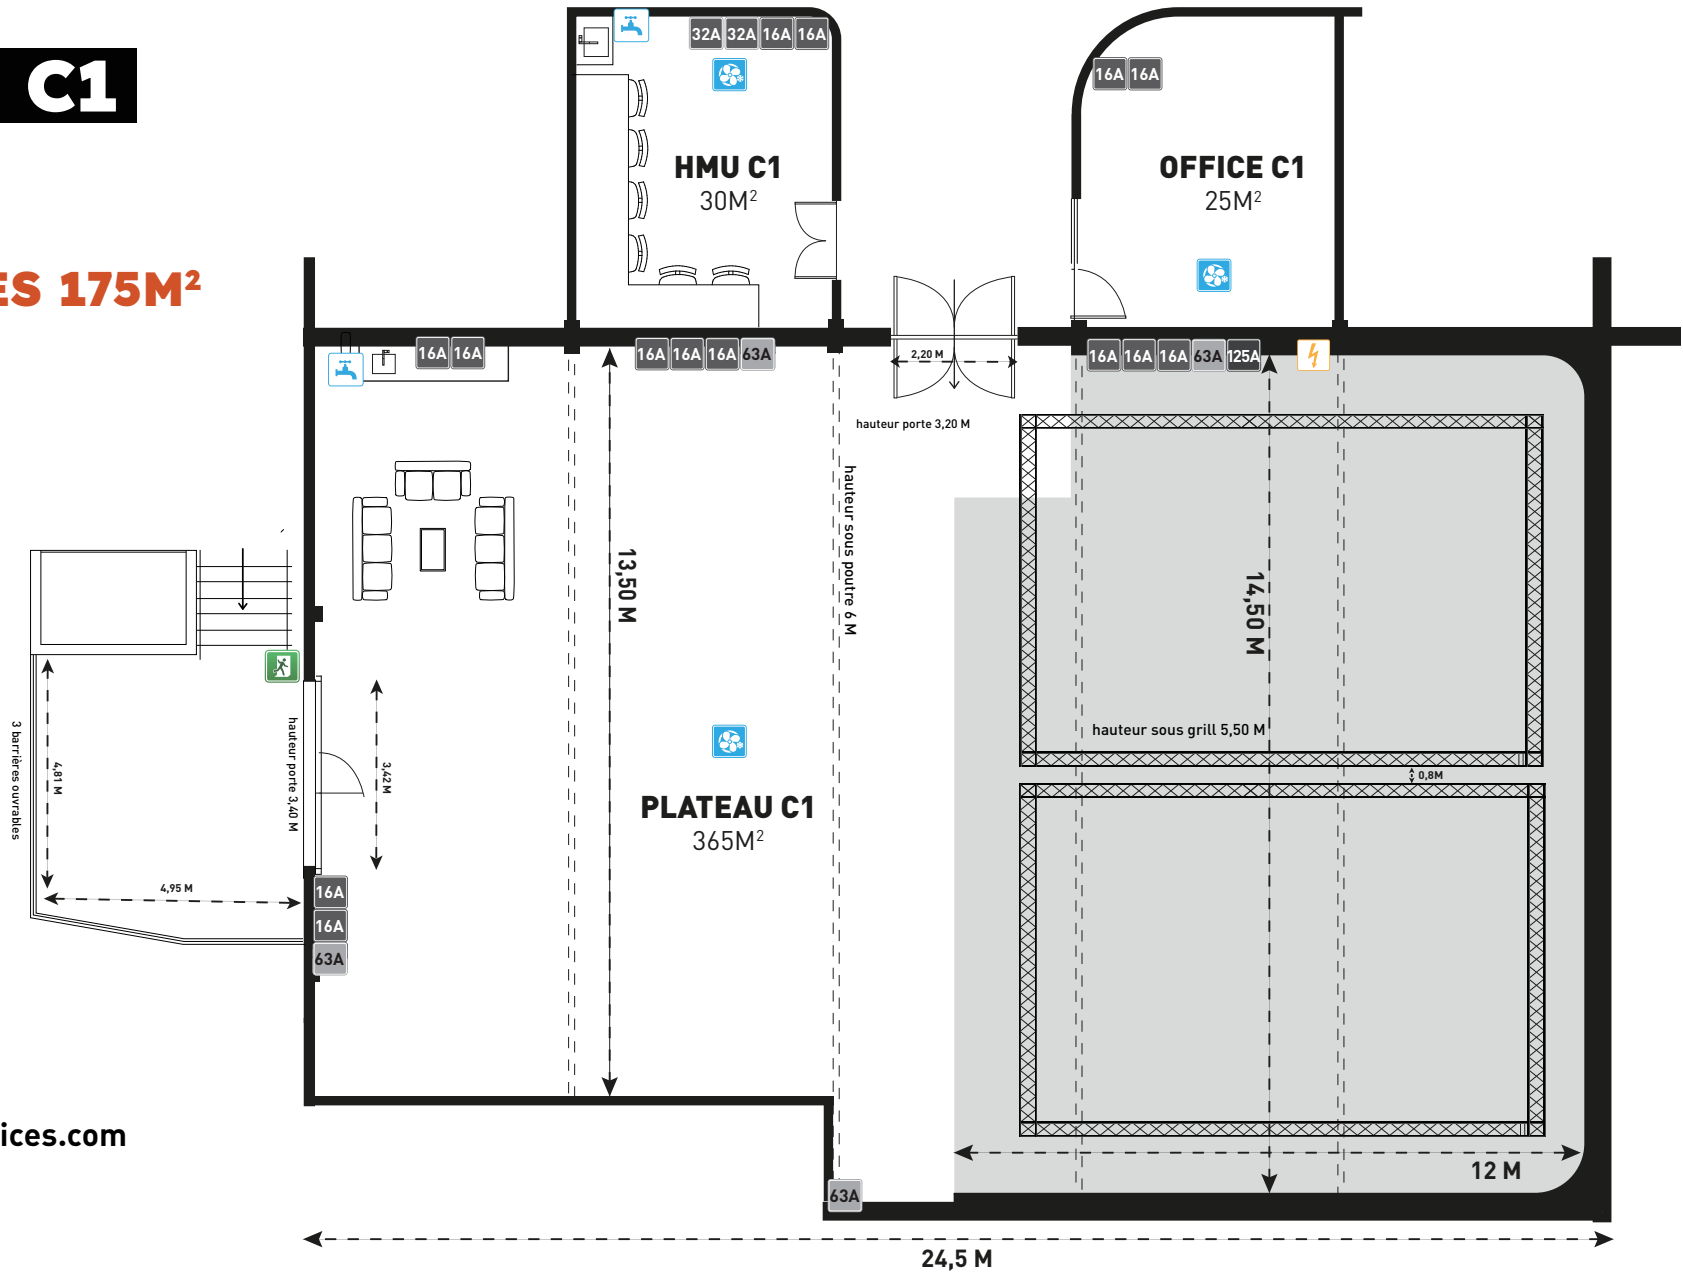

## PLATEAU C1

**420M<sup>2</sup>**  
**3 ESPACES**  
**CYCLO 3 FACES 175M<sup>2</sup>**

COUPE

## PLATEAU C1

ÉTAGE 1

RDC

### ESPACE PRODUCTION (SÉPARÉ)

- 5 fauteuils de bureau
- Bureau en bois intégré pour 6 postes de travail