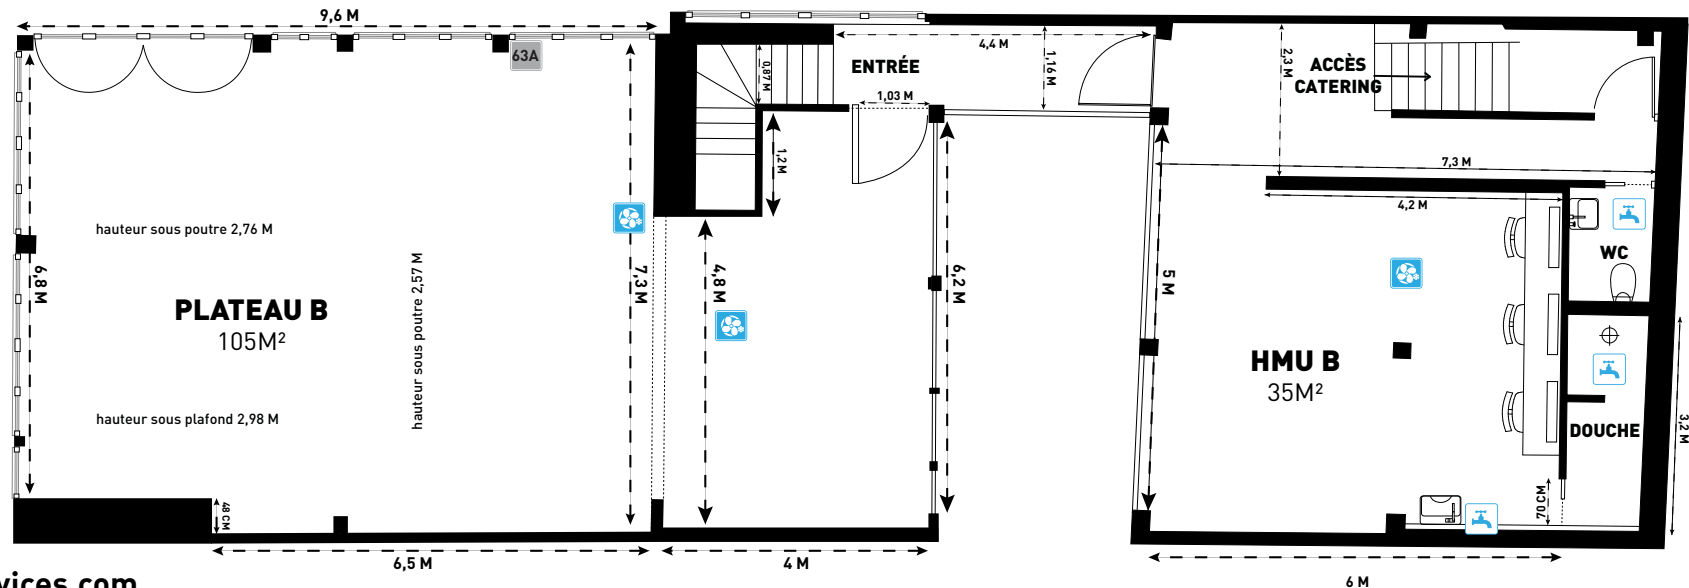

## PLATEAU B

185M<sup>2</sup>  
3 ESPACES,  
DAYLIGHT  
BLACK OUT 100%

ÉTAGE 2

ÉTAGE 1

### ESPACE HMU (SÉPARÉ)

- 1 canapé 2 places
- 2 chaises real basses
- 3 fauteuils cuir noir
- 3 miroirs éclairés
- 1 miroir sur pied
- 1 douche
- 2 poubelles corbeilles