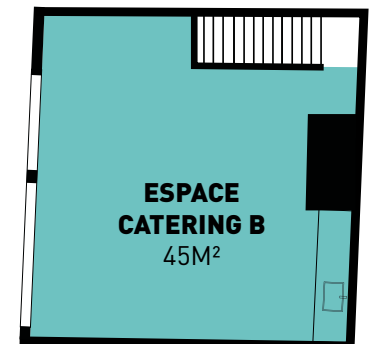

ÉTAGE 2

CONTACT

booking@studios-services.com

+33 (0)1 55 43 31 00

103 Rue Saint-Dominique
75007 PARIS