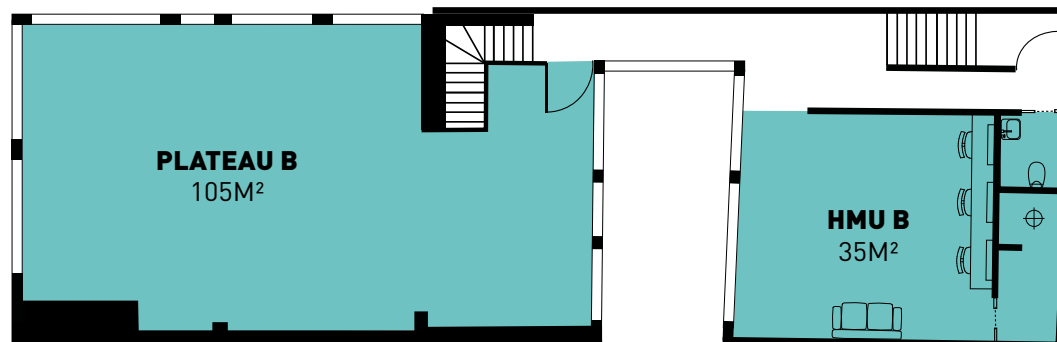

PLATEAU B

ÉTAGE 1

ÉTAGE 2

CONTACT

booking@studios-services.com

+33 (0)1 55 43 31 00

103 Rue Saint-Dominique
75007 PARIS