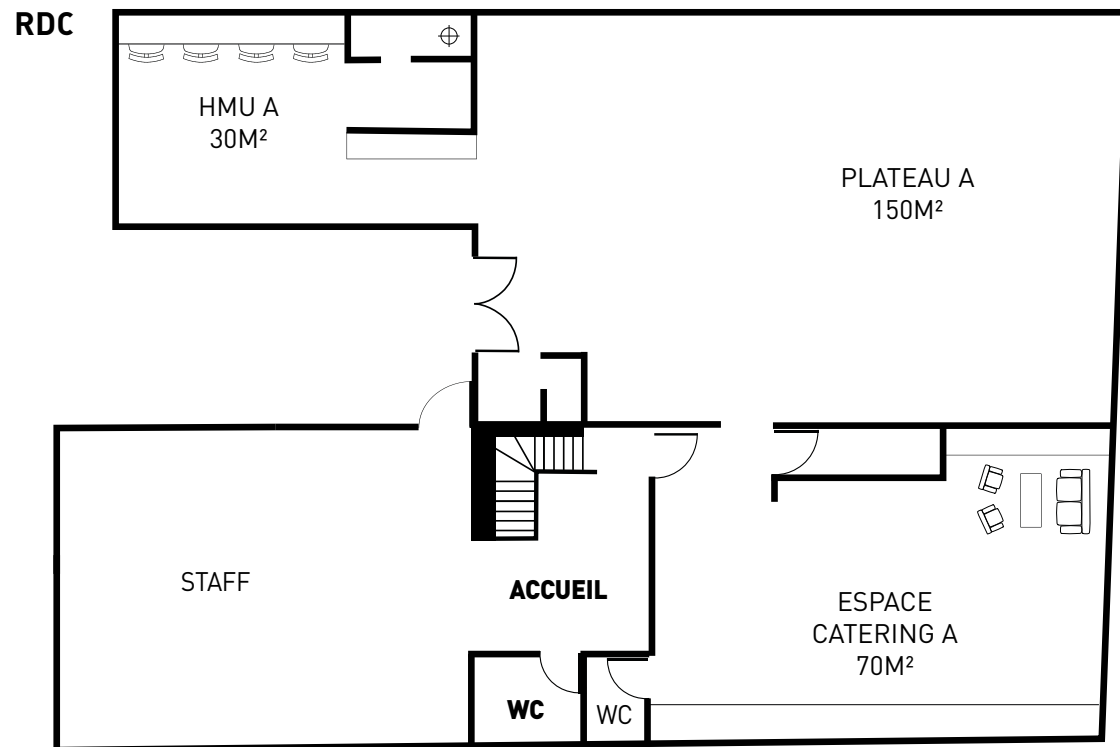

PLATEAU B

ÉTAGE 1

ÉTAGE 2

CONTACT

booking@studios-services.com

+33 (0)1 55 43 31 00

103 Rue Saint-Dominique
75007 PARIS