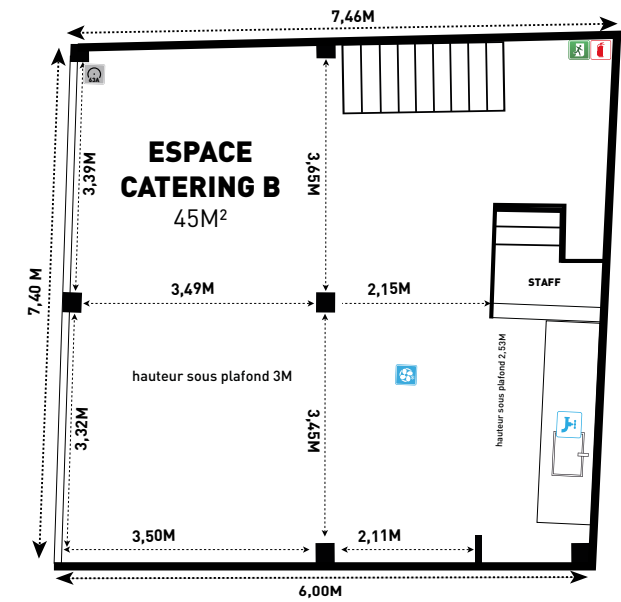

## PLATEAU B

185M<sup>2</sup>  
3 ESPACES,  
DAYLIGHT  
BLACK OUT 100%

ÉTAGE 2

ÉTAGE 1

### ESPACE HMU (SÉPARÉ)

- 1 canapé 2 places
- 2 chaises real basses
- 3 fauteuils cuir noir
- 3 miroirs éclairés
- 1 miroir sur pied
- 1 douche
- 2 poubelles corbeilles