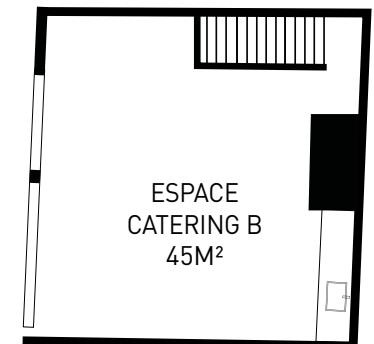

ÉTAGE 2

CONTACT

booking@studios-services.com

+33 (0)1 55 43 31 00

103 Rue Saint-Dominique
75007 PARIS