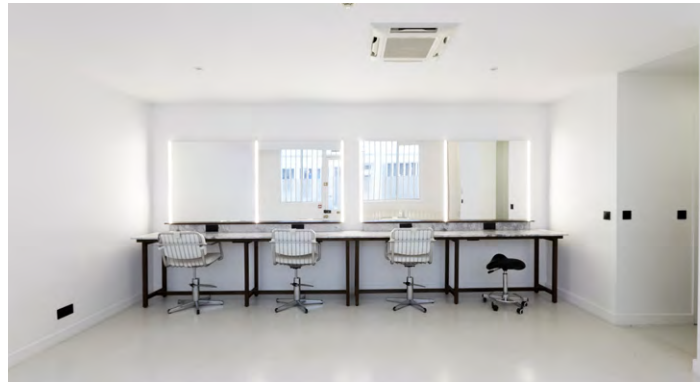

### CONFORT

- 1 enceinte Bose S1 Pro Bluetooth
- 10 polyboards + porte poly
- 2 tables roulantes
- 1 portant métallique
- 1 espace client comprenant:
  - 2 canapés 2 places
  - 1 table basse rectangulaire

### ESPACE HMU (SÉPARÉ)

- 3 chaises réglable en cuir
- 3 chaises réal basses
- 4 miroirs éclairés
- 1 douche
- 1 bac à cheveux
- 2 poubelles