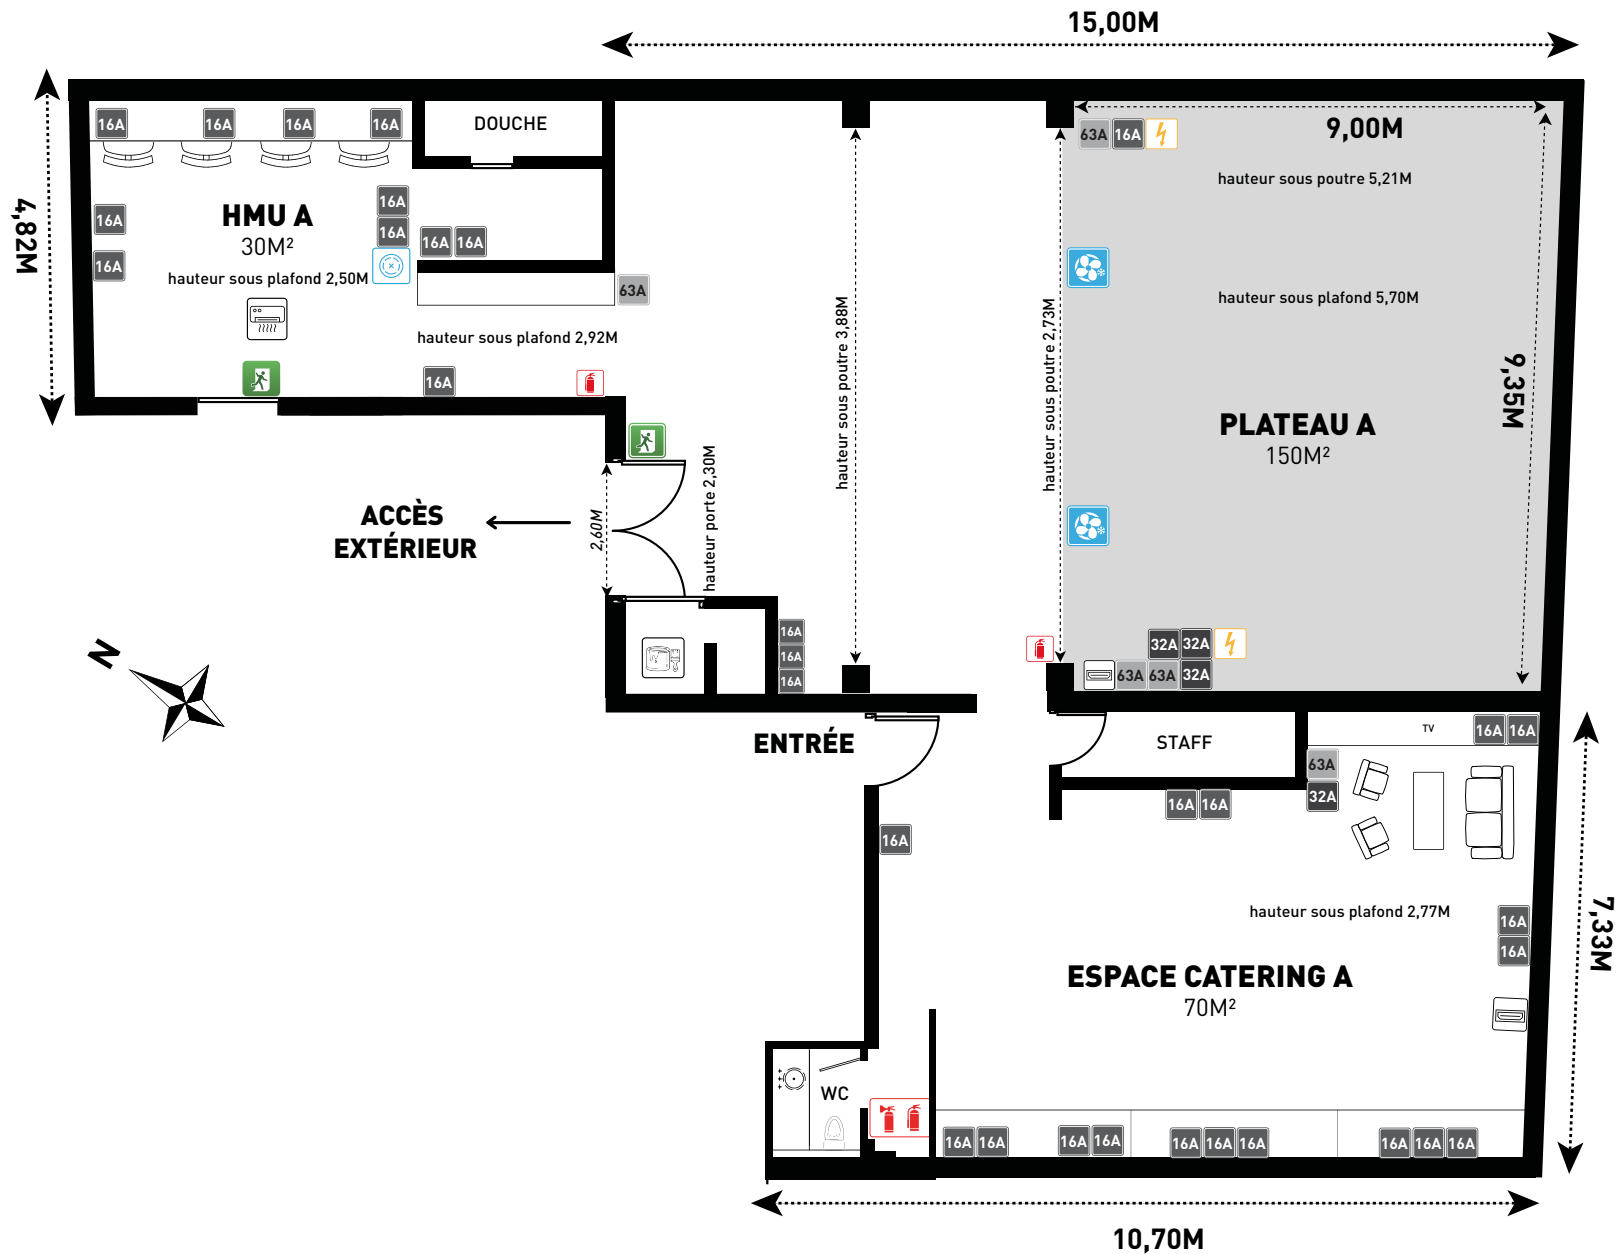

## PLATEAU A

250M<sup>2</sup>  
3 ESPACES  
CYCLO 1 FACE 85M<sup>2</sup>  
SEMI DAYLIGHT  
BLACK OUT 100%

## PLATEAU A

### CONFORT

- 1 enceinte Bose S1 Pro Bluetooth
- 10 polyboards + porte poly
- 2 tables roulantes
- 1 portant métallique
- 1 espace client comprenant:
  - 2 canapés 2 places
  - 1 table basse rectangulaire

### ESPACE HMU (SÉPARÉ)

- 3 chaises réglable en cuir
- 3 chaises réal basses
- 4 miroirs éclairés
- 1 douche
- 1 bac à cheveux
- 2 poubelles