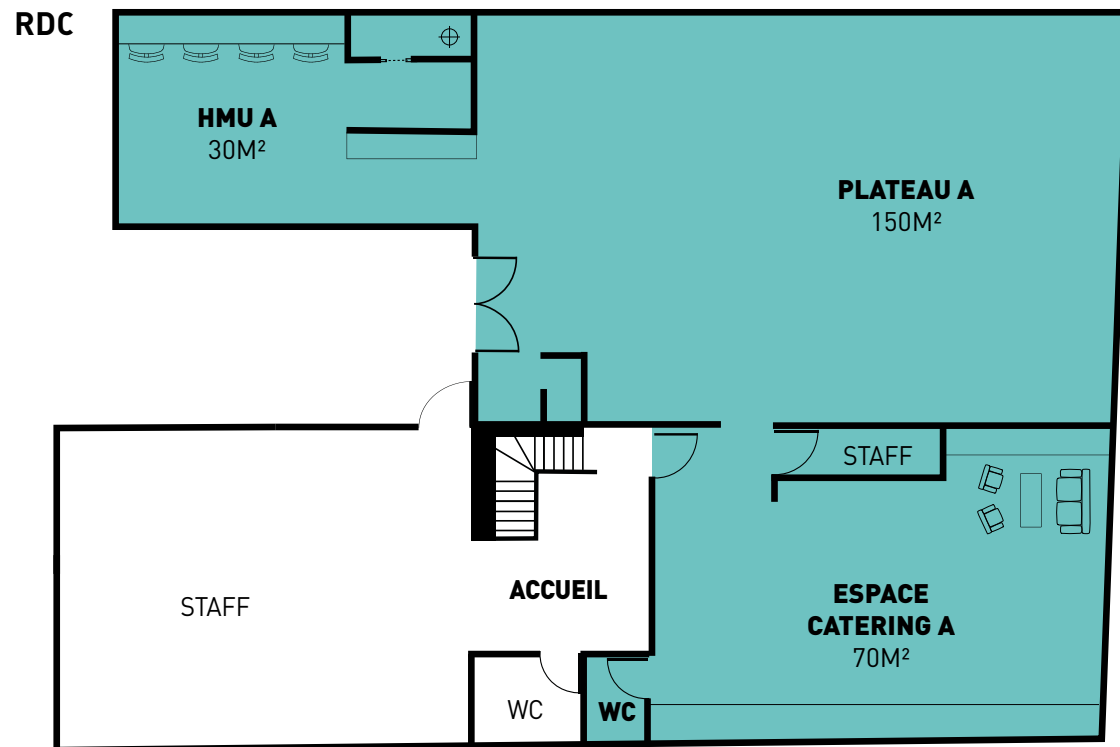

## PLATEAU A

250M<sup>2</sup>  
3 ESPACES  
CYCLO 1 FACE 85M<sup>2</sup>  
SEMI DAYLIGHT  
BLACK OUT 100%

## ÉTAGE 1

### CONFORT

- 1 enceinte Bose S1 Pro Bluetooth
- 10 polyboards + porte poly
- 2 tables roulantes
- 1 portant métallique
- 1 espace client comprenant:
  - 2 canapés 2 places
  - 1 table basse rectangulaire

### ESPACE HMU (SÉPARÉ)

- 3 chaises réglable en cuir
- 3 chaises réal basses
- 4 miroirs éclairés
- 1 douche
- 1 bac à cheveux
- 2 poubelles