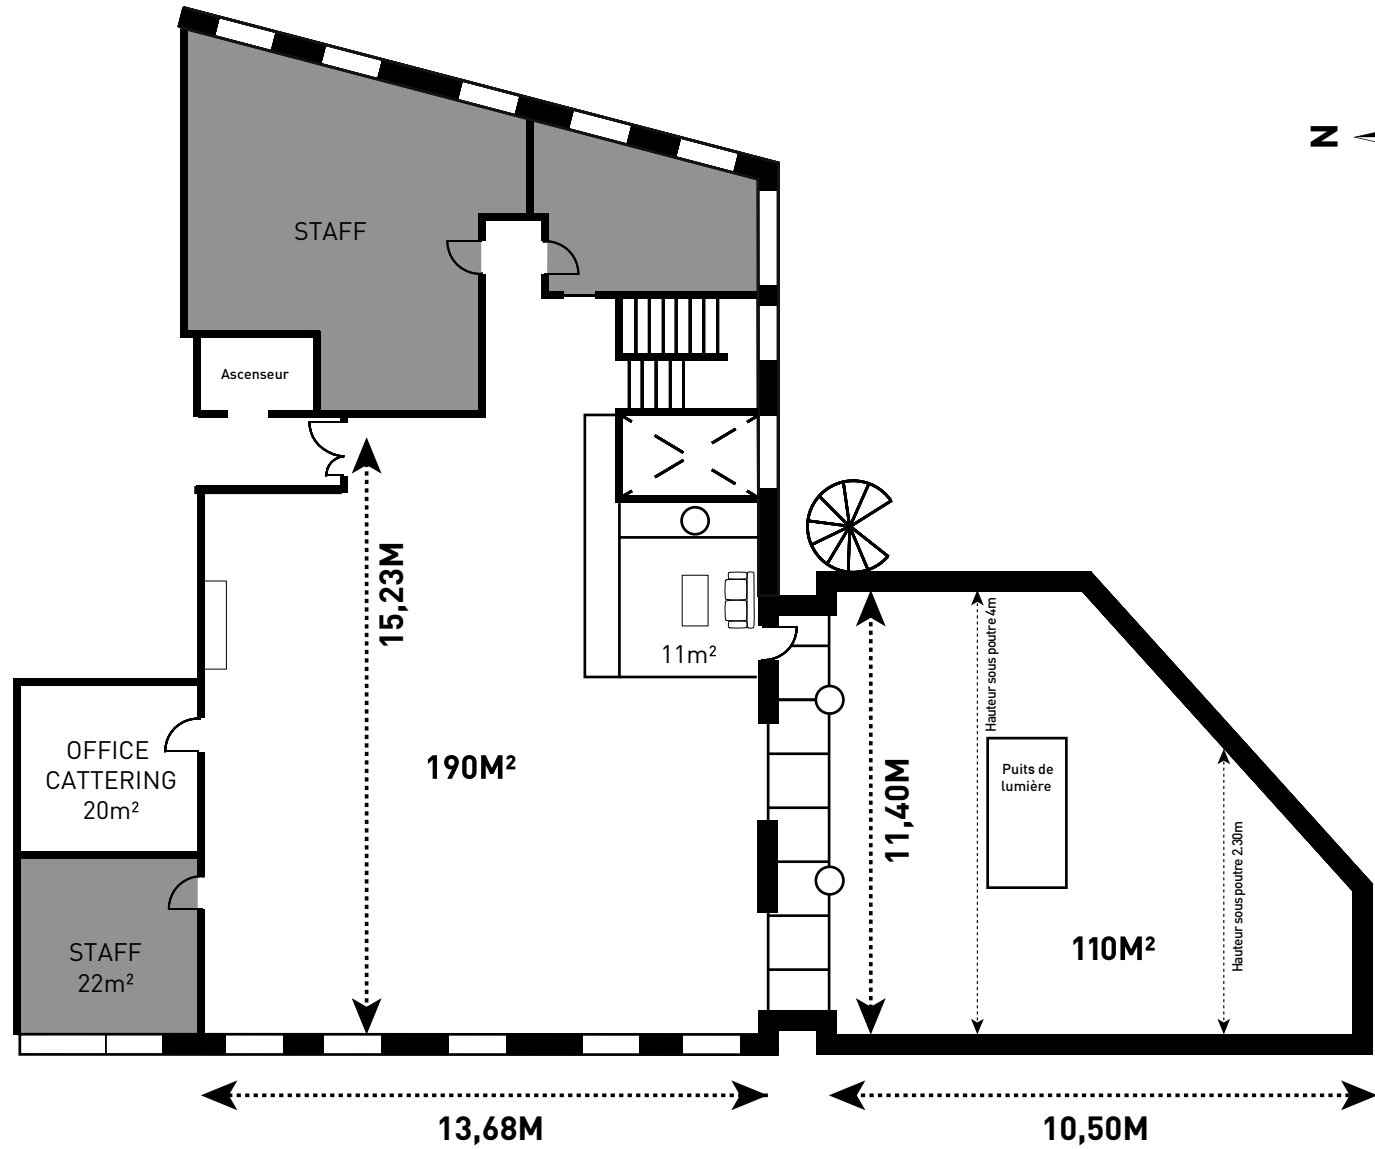

RESTAURANT

190M²

TERRACE

110M²

CONTACT

booking@studios-services.com

+33 (0)1 55 43 31 00

13 rue des Céréales
93210 LA PLAINE SAINT-DENIS